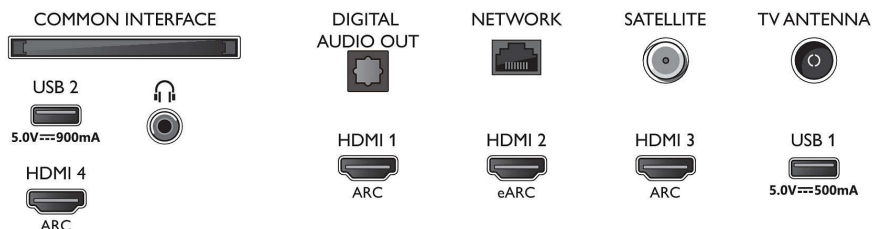

Tilbehør

- Medfølgende tilbehør: LYNHÅNDBOG, Brochure med oplysninger om juridiske forhold og sikkerhed, Netledning, Bordstand, Fjernbetjening med QWERTY
- Medfølgende batterier: 2 x AAA batterier

Design

- Farver på TV: Antracitgrå ramme
- Standerdesign: Drej +/- 15 grader, Antracitgrå stander

Mål

- Bredde: 962,8 mm
- Højde: 558,2 mm
- Dybde: 78,1 mm
- Produktvægt: 9,1 kg
- Bredde (med stand): 962,8 mm
- Højde (med stand): 628,2 mm
- Dybde (med stand): 201,1 mm
- Produktvægt (+ stand): 11,4 kg
- Bredde (emballage): 1070,0 mm
- Højde (emballage): 680,0 mm
- Dybde (emballage): 150,0 mm
- Vægt inkl. emballage: 14,0 kg
- Standerbredde: 590,0 mm
- Standerhøjde: 70,0 mm
- Standerdybde: 201,1 mm
- Kan monteres på en væg: 100 x 200 mm

Connections

Side

Bottom

Udgivelsesdato
2023-07-25

Version: 10.3.1

EAN: 87 18863 02873 5

© 2023 Koninklijke Philips N.V.
Alle rettigheder forbeholdes.

Specifikationerne kan ændres uden varsel. Varemærker tilhører Koninklijke Philips N.V. eller deres respektive ejere.