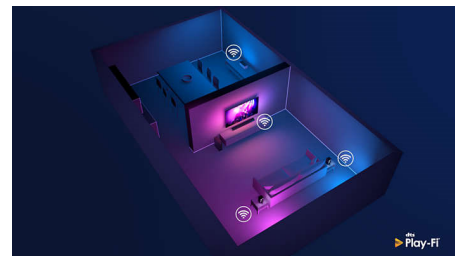

DTS Play-Fi

Med DTS Play-Fi på dit Philips TV kan du tilslutte kompatible højttalere i ethvert rum. Har du trådløse højttalere i køkkenet? Lyt til filmen, mens du laver en snack, eller hold dig opdateret med sportskommentarer, mens du henter noget at drikke.