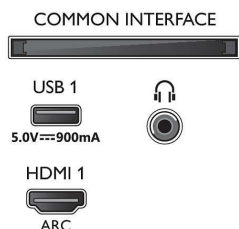

Connections

Side