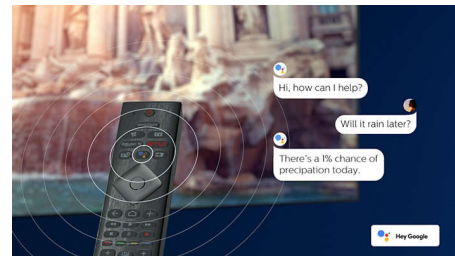

Stemmeassistent

Du kan styre dit Philips Android TV med din stemme. Vil du spille et spil, se Netflix eller finde indhold og apps i Google Play Butik? Bare fortæl det til dit TV. Du kan endda styre alle Google Assistant-kompatible Smart Home-enheder, f.eks. dæmpning af lyset og indstille termostaten på din filmaften – uden at rejse dig fra sofaen. Nu er det slut med at lede efter fjernbetjeningen til dit TV. Du kan nu bruge din stemme til at styre dit Philips Smart TV ved hjælp af enheder, som understøtter Alexa, f.eks. Amazon Echo. Tænd TV'et, skift kanal, skift til din spillekonsol og meget mere med Alexa.