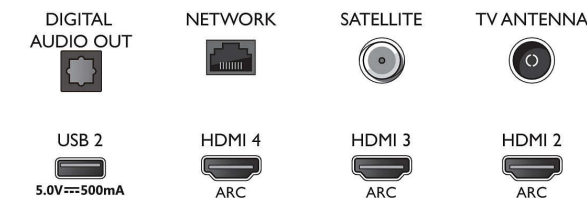

Mål

- Bredde: 1119,8 mm
- Højde: 650,0 mm
- Dybde: 125,2 mm
- Produktvægt: 13,9 kg
- Bredde (med stand): 1119,8 mm
- Højde (med stand): 720,2 mm
- Dybde (med stand): 253,6 mm
- Produktvægt (+ stand): 16,9 kg
- Bredde (emballage): 1240,0 mm
- Højde (emballage): 785,0 mm
- Dybde (emballage): 160,0 mm
- Vægt inkl. emballage: 20,3 kg
- Standerbredde: 750,0 mm
- Standerhøjde: 70,2 mm
- Standerdybde: 253,6 mm
- Kan monteres på en væg: 300 x 200 mm

Connections

Side

Bottom

Udgivelsesdato
2023-07-25

Version: 9.1.1

EAN: 87 18863 02305 1

© 2023 Koninklijke Philips N.V.
Alle rettigheder forbeholdes.

Specifikationerne kan ændres uden varsel. Varemærker tilhører Koninklijke Philips N.V. eller deres respektive ejere.