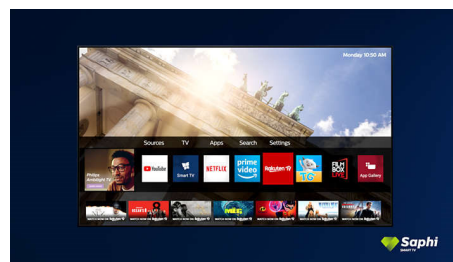

SAPHI TV-kollektion

Philips TV-kollektion. Netflix, Prime Video, og meget mere.

Design og robust stander

Tynd ramme i sort højglans. Robust stander.