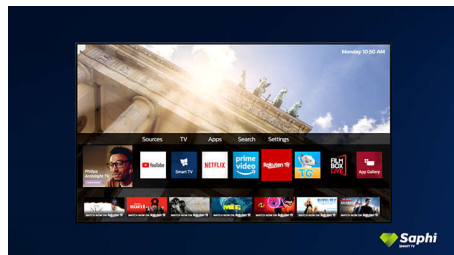

Saphi Smart TV

SAPHI er et hurtigt, intuitivt operativsystem, der gør dit Philips Smart TV til en sand fornøjelse at bruge. Nyd en fantastisk

billedkvalitet og adgang via en enkelt knap til en tydelig menu baseret på ikoner. Betjen TV'et uden besvær, og naviger hurtigt til populære Philips Smart TV-apps, herunder YouTube, Netflix m.m.

Klar lyd

Klar lyd fra fuldspektrede højttalere.

Kraftfuld bas

Skarp, klar dialog. Kraftfuld bas.