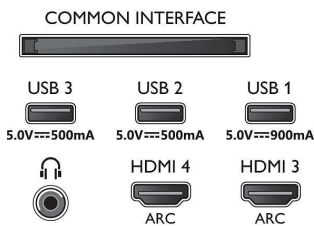

Specifikationer

Ambilight

- Ambilight-funktioner: Indbygget Ambilight+hue, Ambilight-musik, Spil-tilstand, Tilpasning til vægfarve, Lounge-tilstand, AmbiSleep, Sunrise Alarm, AmbiWakeup
- Ambilight-version: 4-sidet

Billede/display

- Billedformat: 16:9
- Diagonal skærmstørrelse (tommer): 55 tommer
- Diagonal skærmstørrelse (metrisk): 139 cm
- Display: 4K Ultra HD OLED

- Panelopløsning: 3840x2160
- Picture engine: P5 AI Dual Picture Engine
- Billedforbedring: Ekstra høj opløsning, Wide Colour-farveskala, 99 % DCI/P3, Dolby Vision, HDR10+, Perfect Natural Motion, A.I. PQ-tilstand, CalMAN Ready, ISF-farvestyring, Micro Dimming Perfect
- Diagonal skærmstørrelse (tommer): 55 tommer

Understøttet skærmopløsning

- Computerindgange på HDMI1/2: Understøtter HDMI 2.1, op til 4K 120 Hz*, HDR understøttes,

HDR10+/HLG

- Computerindgange på HDMI3/4: Understøtter HDMI 2.0.
- Videoindgange på HDMI1/2: Understøtter HDMI 2.1., op til 4K 120 Hz*, HDR understøttes, HDR10+/HLG
- Videoindgange på HDMI3/4: Understøtter HDMI 2.0.

Tuner/modtagelse/transmission

- Digital TV: DVB-T/T2/T2-HD/C/S/S2
- Videoafspilning: PAL, SECAM

Connections

Side