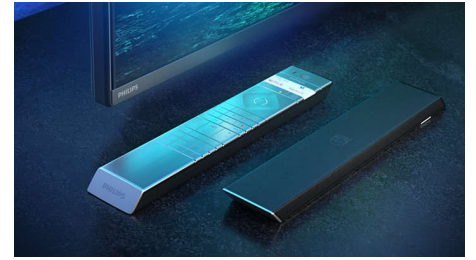

menneskelige hjerne. Uanset hvad du ser, får du naturtro detaljer og kontrast, fyldige farver og jævne bevægelser.

Philips OLED+ TV med HDR

OLED+

The difference is real.

Et Philips 4K UHD OLED+ TV er kompatibelt med alle større HDR-formater. Uanset om det er en serie, du bare skal se, eller det nyeste spil, vil hver scene være spækket med flotte detaljer. Hvis du ser eller spiller i et lyst rum, justerer TV'et automatisk billedet, så det stadig ser fantastisk ud.

Førsteklasses materialer.

Førsteklasses materialer gør hele forskellen for dette OLED+ TV. Højtalergitteret i micro-mesh er dækket af Kvadrats akustisk transparente højtalerstof i uldblending, som gør, at lyden kan strømme frit ud i rummet. Den baggrundsbelyste fjernbetjening har en finish i blødt, bæredygtigt Muirhead-læder.