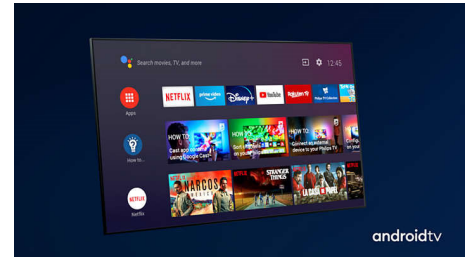

Ganske enkelt smart. Android TV

Dit Philips Android TV giver dig det indhold, du ønsker – når du ønsker det. Du kan tilpasse startskærmen til at vise dine foretrukne apps, så det er nemt at begynde at streamer film og programmer, du elsker. Eller fortsætte, hvor du slap.