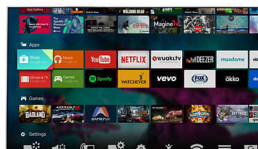

TV-indhold

Google Play Store og Philips App Gallery går længere end de traditionelle TV-programmer

og tilbyder dig en stor onlinesamling af film, TV, musik, apps og spil. En 16 GB hukommelse, der kan udvides, betyder, at der er masser af plads til at gemme alt dit yndlingsindhold og installere flere apps.

Netflix-anbefalet TV

Netflix er på mange måder ved at ændre den måde, du oplever underholdning på. Det resulterer også i øget innovation på de enheder, som du bruger til at se TV-udsendelser og film på. Når du ser logoet for Netflix-anbefalet TV på et Smart TV, ved du, at det har gennemgået en streng evalueringssproces baseret på de faktorer, som brugerne sætter størst pris på.

Lydbehandling

Et vindstød, et blad, der rammer jorden, lyden af dæk, der drøner hen ad vejen. Det er de små detaljer, der fuldender oplevelsen. Philips' lydbehandling samler disse detaljer med en kompromisløs, klar lyd. Hør alt, sådan som instruktøren havde tænkt sig, med lydmiksning i studiekvalitet, der understøtter det originale lydindhold og forstærker lyden, når der er behov for det. Dyb bas, tydelig dialog og utrolig præcision er kun begyndelsen.

DTS HD Premium Sound

Fantastiske TV-højtalere kræver en kraftig processor, som bevarer renheden i det originale lydindhold. DTS HD Premium Sound er udviklet til at levere den oplevelse, som forbrugerne har vænnet sig til fra førsteklasses lydbehandling: Overvældende surroundlyd med fyldig, dyb bas og krystallklar samtale, som leveres med maksimal lydstyrke og uden svingninger, amplitudebegrænsning eller forvrængning.