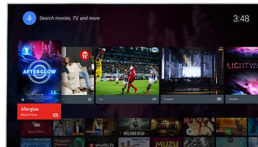

Quad Core + Android

Philips Quad Core-processoren samarbejder med Android-plattformen og leverer en spændende spiloplevelse. Med Android på TV'et kan du navigere rundt, starte apps og afspille videoer på en måde, der er superhurtig, superintuitiv og supersjov.