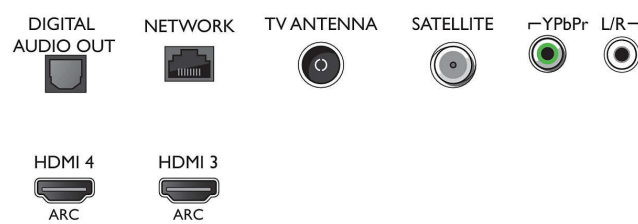

Tuner/modtagelse/transmission

- Digital TV: DVB-T/T2/T2-HD/C/S/S2
- Videoafspilning: NTSC, PAL, SECAM
- MPEG-support: MPEG-2, MPEG-4
- TV-programoversigt*: 8 dages elektronisk

Connections

Side

Bottom

Specifikationer