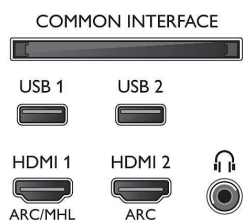

Specifikationer

Ambilight

- Ambilight-funktioner: Indbygget Ambilight+hue, Ambilight-musik, Spil-tilstand, Tilpasning til vægfarve, Lounge-tilstand
- Ambilight-version: 2-sidet

Billede/display

- Billedformat: 16:9
- Diagonal skærmstørrelse (tommer): 55 tommer
- Diagonal skærmstørrelse (metrisk): 139 cm
- Display: 4K Ultra HD LED
- Panelopløsning: 3840x2160

- Lysstyrke: 350 cd/m²
- Billedforbedring: Micro Dimming Pro, Ekstra høj opløsning, Natural Motion, Pixel Plus Ultra HD, 900 PPI
- Maksimalt luminansforhold: 65 %
- Diagonal skærmstørrelse (tommer): 55 tommer

Understøttet skærmopløsning

- Computerindgange på HDMI1/2: op til 4K UHD 3840 x 2160 @ 60 Hz
- Computerindgange på HDMI3/4: op til 4K UHD 3840 x 2160 @ 30Hz, op til FHD 1920 x

- 1080 @ 60 Hz
- Videoindgange på HDMI1/2: op til 4K UHD 3840 x 2160 @ 60 Hz
- Videoindgange på HDMI3/4: op til FHD 1920 x 1080 @ 60 Hz, op til 4K UHD 3840 x 2160 @ 30Hz

Tuner/modtagelse/transmission

- Digital TV: DVB-T/T2/T2-HD/C/S/S2
- Videoafspilning: NTSC, PAL, SECAM
- MPEG-support: MPEG-2, MPEG-4
- TV-programoversigt*: 8 dages elektronisk

Connections

Side