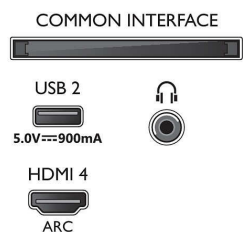

4K UHD LED Android TV

3-sidet Ambilight TV Førende HDR-formatet understøttes, P5 Perfect Picture-processor, 108 cm (43") Android TV

43PUS8536/12

Specifikationer

Ambilight

- Ambilight-funktioner: Indbygget Ambilight+hue, Ambilight-musik, Spil-tilstand, Tilpasning til vægfarve, Lounge-tilstand, AmbiWakeup, AmbiSleep, Philips Wireless Home-højtalere
- Ambilight-version: 3-sidet

Billede/display

- Billedformat: 16:9
- Diagonal skærmstørrelse (tommer): 43 tommer
- Diagonal skærmstørrelse (metrisk): 108 cm

- Display: 4K Ultra HD LED
- Panelopløsning: 3840x2160
- Picture engine: P5 Perfect Picture-processor
- Billedforbedring: Ekstra høj opløsning, Dolby Vision, HDR10+, ISF-farvestyring, Micro Dimming Pro
- Diagonal skærmstørrelse (tommer): 43"

Understøttet skærmopløsning

- Computerindgange på alle HDMI: HDR understøttes, HDR10/ HLG, op til 4K UHD 3840

x 2160 @ 60 Hz, HDR understøttes, HDR10+/HLG

- Videoindgange på alle HDMI: op til 4K UHD 3840 x 2160 ved 60 Hz, HDR understøttes, HDR10/HLG (Hybrid Log Gamma), HDR10+/Dolby Vision

Tuner/modtagelse/transmission

- Digital TV: DVB-T/T2/T2-HD/C/S/S2
- Videoafspilning: PAL, SECAM
- MPEG-support: MPEG-2, MPEG-4
- TV-programoversigt*: 8 dages elektronisk

Connections

Side