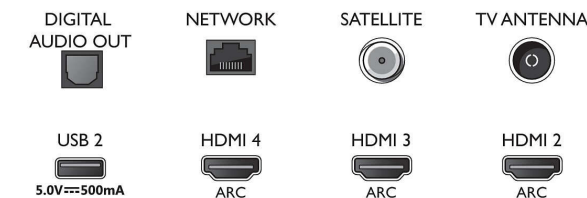

Mål

- Bredde: 1459,3 mm
- Højde: 841,3 mm
- Dybde: 86,4 mm
- Produktvægt: 26,6 kg
- Bredde (med stand): 1459,3 mm
- Højde (med stand): 911,3 mm
- Dybde (med stand): 269,4 mm
- Produktvægt (+ stand): 29,2 kg
- Bredde (emballage): 1600,0 mm
- Højde (emballage): 995,0 mm
- Dybde (emballage): 170,0 mm
- Vægt inkl. emballage: 32,8 kg
- Standerbredde: 900,0 mm
- Standerhøjde: 70,0 mm
- Standerdybde: 269,4 mm
- Kan monteres på en væg: 400 x 200 mm

Connections

Side

Bottom

Udgivelsesdato
2023-07-25

Version: 9.1.1

EAN: 87 18863 02309 9

© 2023 Koninklijke Philips N.V.
Alle rettigheder forbeholdes.

Specifikationerne kan ændres uden varsel. Varemærker tilhører Koninklijke Philips N.V. eller deres respektive ejere.