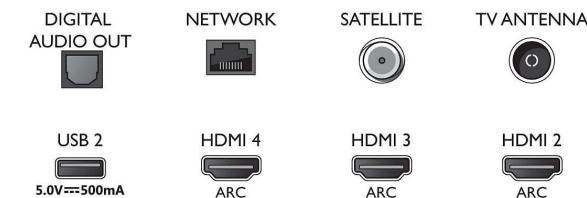

Mål

- Bredde: 1298,7 mm
- Højde: 765,1 mm
- Dybde: 81,9 mm
- Produktvægt: 18,0 kg
- Bredde (med stand): 1298,7 mm
- Højde (med stand): 830,1 mm
- Dybde (med stand): 253,6 mm
- Produktvægt (+ stand): 21,0 kg
- Bredde (emballage): 1445 mm
- Højde (emballage): 880,0 mm
- Dybde (emballage): 160,0 mm
- Vægt inkl. emballage: 26,0 kg
- Standerbredde: 750,0 mm
- Standerhøjde: 65,0 mm
- Standerdybde: 253,6 mm
- Kan monteres på en væg: 300 x 200 mm

Connections

Side

Bottom

Udgivelsesdato
2023-07-25

Version: 7.1.1

EAN: 87 18863 02307 5

© 2023 Koninklijke Philips N.V.
Alle rettigheder forbeholdes.

Specifikationerne kan ændres uden varsel. Varemærker tilhører Koninklijke Philips N.V. eller deres respektive ejere.