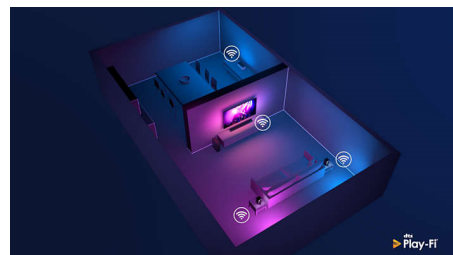

Design

Sølvkrom metalramme. Central drejefod.

58PUS8545/12

Stemmeassistent

Du kan styre dit Philips Android TV med din stemme. Vil du spille et spil, se Netflix eller finde indhold og apps i Google Play Butik? Bare fortæl det til dit TV. Du kan endda styre alle Google Assistant-kompatible Smart Home-enheder, f.eks. dæmpning af lyset og indstille termostaten på din filmaften – uden at rejse dig fra sofaen. Nu er det slut med at lede efter fjernbetjeningen til dit TV. Du kan nu bruge din stemme til at styre dit Philips Smart TV ved hjælp af enheder, som understøtter Alexa, f.eks. Amazon Echo. Tænd TV'et, skift kanal, skift til din spillekonsol og meget mere med Alexa.

DTS Play-Fi

Med DTS Play-Fi på dit Philips TV kan du tilslutte kompatible højttalere i ethvert rum. Har du trådløse højttalere i køkkenet? Lyt til filmen, mens du laver en snack, eller hold dig opdateret med sportskommentarer, mens du henter noget at drikke.