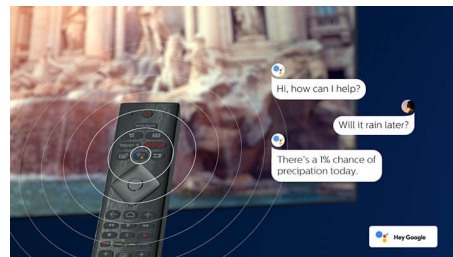

4K UHD HDR

Dit Philips 4K UHD TV er kompatibelt med alle førende HDR-formater, herunder HDR10+ og Dolby Vision. Uanset om det er en serie, du bare skal se, eller det nyeste videospil, vil skyggerne være dybere. Klare overflader bliver skinnende. Farverne vil være mere ægte.

Design

Sølvkrom metalramme. Central drejefod.

58PUS8545/12

Stemmeassistent

Du kan styre dit Philips Android TV med din stemme. Vil du spille et spil, se Netflix eller finde indhold og apps i Google Play Butik? Bare fortæl det til dit TV. Du kan endda styre alle Google Assistant-kompatible Smart Home-enheder, f.eks. dæmpning af lyset og indstille termostaten på din filmaften – uden at rejse dig fra sofaen. Nu er det slut med at lede efter fjernbetjeningen til dit TV. Du kan nu bruge din stemme til at styre dit Philips Smart TV ved hjælp af enheder, som understøtter Alexa, f.eks. Amazon Echo. Tænd TV'et, skift kanal, skift til din spillekonsol og meget mere med Alexa.