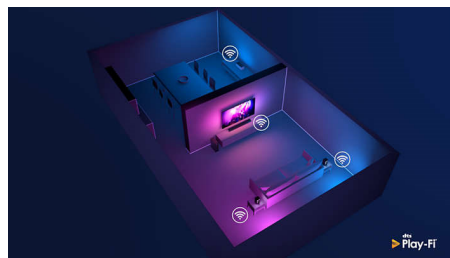

DTS Play-Fi-kompatibelt

Med DTS Play-Fi på dit Philips TV kan du tilslutte kompatible højttalere i ethvert rum. Har du trådløse højttalere i køkkenet? Lyt til filmen, mens du laver en snack, eller hold dig opdateret med sportskommentarer, mens du henter noget at drikke.