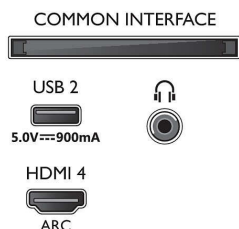

- Farver på TV: Antracitgrå ramme
- Standerdesign: Drej +/- 15 grader, Antracitgrå stander

Mål

- Bredde: 1115,6 mm
- Højde: 644,7 mm
- Dybde: 80,6 mm
- Produktvægt: 13,2 kg
- Bredde (med stand): 1115,6 mm
- Højde (med stand): 714,7 mm
- Dybde (med stand): 256,2 mm
- Produktvægt (+ stand): 16,0 kg
- Bredde (emballage): 1240,0 mm
- Højde (emballage): 785,0 mm
- Dybde (emballage): 160,0 mm
- Vægt inkl. emballage: 19,7 kg
- Standerbredde: 720,0 mm
- Standerhøjde: 70,0 mm
- Standerdybde: 256,2 mm
- Kan monteres på en væg: 200 x 300 mm

Connections

Side

Bottom

Udgivelsesdato
2023-07-25

Version: 4.1.2

EAN: 87 18863 02881 0

© 2023 Koninklijke Philips N.V.
Alle rettigheder forbeholdes.

Specifikationerne kan ændres uden varsel. Varemærker tilhører Koninklijke Philips N.V. eller deres respektive ejere.