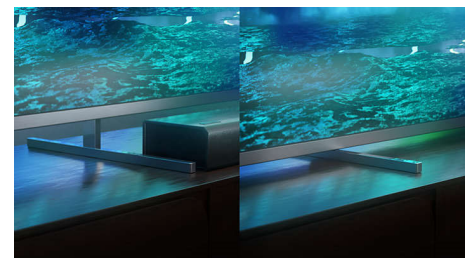

Design

Skærmen på dette 4K Smart TV, der stort set ingen ramme har, passer til stort set enhver indretning. Den elegante stand får det til at se ud, som om skærmen svæver over TV-enheden, og du kan justere standen og give plads til længere soundbars.