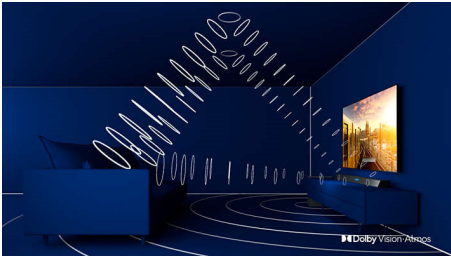

Dolby Vision + Dolby Atmos

Understøttelse af Dolbys førsteklasses lyd- og videoformater betyder, at det HDR-indhold, du ser, vil se fantastisk ud og lyde fantastisk. Du vil nyde et billede, der afspejler instruktørens oprindelige intentioner, og opleve fyldig lyd med ægte klarhed og dybde.