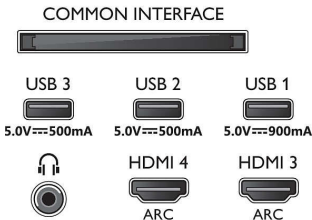

Connections

Side