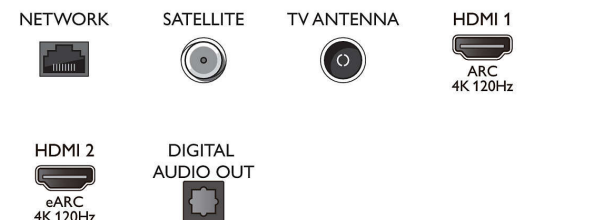

Акcesoари

- Приложени батерии: 2 бр. батерии тип AAA
- Акcesoари в комплекта: Брошура за правни въпроси и безопасност, Захранващ кабел, Ръководство за бърз старт (x1), Дистанционно управление, Настолна стойка

Connections

Side

Bottom

Дата на издаване
2023-07-23

Версия: 8.8.2

EAN: 87 18863 02904 6

© 2023 Koninklijke Philips N.V.
Всички права запазени.

Спецификациите могат да се променят без предупреждение. Търговските марки са собственост на Koninklijke Philips N.V. или на съответните си притежатели.