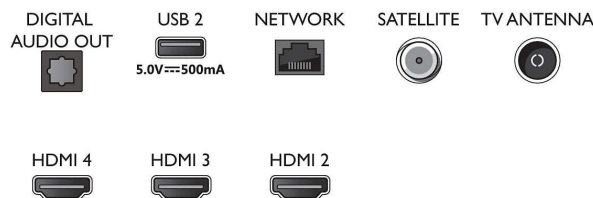

Bottom

Дата на издаване
2023-07-23

Версия: 14.14.3

EAN: 87 18863 02836 0

© 2023 Koninklijke Philips N.V.
Всички права запазени.

Спецификациите могат да се променят без предупреждение. Търговските марки са собственост на Koninklijke Philips N.V. или на съответните си притежатели.

www.philips.com

* ЕСП и действителният обхват на програмите (до 8 дни) зависи от страната и оператора.

* Телевизорът поддържа приемане на DVB за предавания със свободен ефирен достъп. Възможно е определени DVB оператори да не се поддържат. Актуализиран списък може да бъде намерен в раздела с често задавани въпроси на уеб сайта за поддръжка на Philips. За някои оператори се изисква модул за условен достъп и абонамент. Обърнете се към вашия оператор за повече информация.

* Приложенията Philips TV Remote и свързаните с него функции зависят от модела телевизор, оператора и страната, както и от модела смарт устройство и неговата операционална система. За повече информация посетете: www.philips.com/TVRemoteapp.

* Предложенията за приложението Smart TV се различават според модела и държавата. За повече информация посетете: www.philips.com/smarttv.

* Само определени части или компоненти на този телевизор съдържат олово, когато няма технически алтернативи съгласно съществуващите клаузи за освобождаване на Директивата RoHS (Директивата на Европейската общност за ограничение на използването на вредни вещества).

* Amazon, Alexa и всички свързани лога са търговски марки на Amazon.com, Inc. или нейните филиали. Amazon Alexa се предлага на избрани езици и държави.

* Google Асистент е достъпен за телевизори Philips с Android, работещи под Android O (8) или по-нова версия на ОС. GA се предлага на избрани езици и държави, като английски (UK), немски (DE) и френски (FR) се поддържат по принцип. Списъкът на поддържаните езици/държави ще бъде разширен в бъдеще.