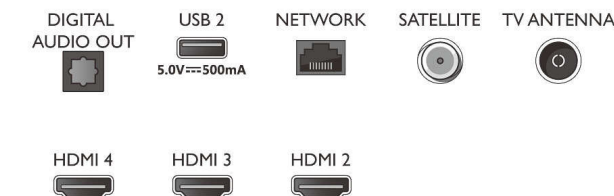

Connections

Side

Bottom

Udgivelsesdato
2023-07-25

Version: 15.15.2

EAN: 87 18863 02841 4

© 2023 Koninklijke Philips N.V.
Alle rettigheder forbeholdes.

Specifikationerne kan ændres uden varsel. Varemærker tilhører Koninklijke Philips N.V. eller deres respektive ejere.