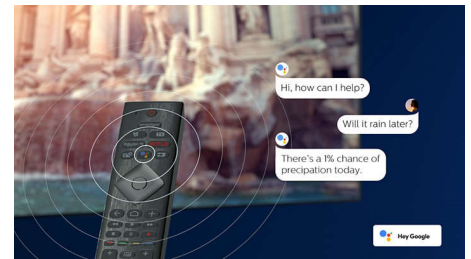

Hangsegéd

Hanggal vezérelheti Philips Android TV-jét. Akár játszani szeretne, akár Netflixet nézni, vagy tartalmat és alkalmazásokat keresni a Google Play áruházban, csak mondja meg a TV-nek. A Google Segéd alkalmazással kompatibilis összes intelligens otthoni készülékét is vezérelheti, például szabályozhatja a lámpák fényerejét, vagy beállíthatja a termosztátot esti mozinézés közben – anélkül, hogy fel kellene kelnie a kanapéről. Vége azoknak az időknak, amikor folyton keresgélni kellett a TV-távvezérlőt. Ön most már a hangjával vezérelheti a Philips Smart TV-t Alexa-kompatibilis eszközökről, mint amilyen például az Amazon Echo. Bekapcsolhatja a TV-t, csatornát válthat, játékkonzolra kapcsolhat, és sok minden mást is megtehet az Alexa segítségével.