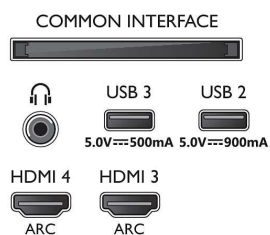

4K UHD OLED Android TV

P5 AI perfect picture engine Dolby Atmos zvuk, Ambilight TV s 4 strane, Android TV od 121 cm (48")

48OLED806/12

Specifikacije

Ambilight

- Ambilight značajke: Ugrađeni Ambilight+hue, Ambilight Music, Način rada za igre, Mogućnost prilagodbe boji zida, Način rada sa svjetlom za opuštanje, AmbiWakeup, AmbiSleep, Bežični kućni zvučnici Philips
- Ambilight verzija: s 4 strane

Slika/Prikaz

- Omjer širine i visine: 16:9
- Veličina dijagonale zaslona (inč): 48 inča
- Dijagonala zaslona (u cm): 121 cm

- Zaslona: 4K Ultra HD OLED
- Rezolucija zaslona: 3840 x 2160
- Program za obradu slike: P5 AI Perfect Picture Engine
- Napredne značajke slike: Ultra Resolution, Širok spektar boja od 99 % DCI/P3, Dolby Vision, HDR10+, Perfect Natural Motion, A.I. PQ način rada, Podrška za CalMAN, ISF upravljanje bojom, Micro Dimming Perfect
- Veličina dijagonale zaslona (inč): 48 inča

Podržana rezolucija zaslona

- Računalni ulazi na HDMI1/2: Podrška za HDMI2.1., do

4K UHD 120 Hz, Podrška za HDR, HDR10/HLG, HDR10+/Dolby Vision

- Računalni ulazi na HDMI3/4: Podrška za HDMI2.0.
- Videoulazi na HDMI1/2: Podrška za HDMI2.1., do 4K UHD 120 Hz, Podrška za HDR, HDR10/HLG, HDR10+/Dolby Vision
- Videoulazi na HDMI3/4: Podrška za HDMI2.0.

Tuner / Prijem / Prijenos

- Digitalni televizor: DVB-T/T2/T2-HD/C/S/S2
- Reprodukcijski videozapisi: PAL, SECAM
- Podrška za MPEG: MPEG2, MPEG4

Connections

Side