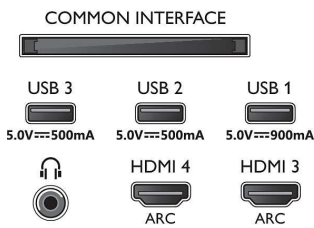

Un son signé Bowers & Wilkins Téléviseur Ambilight 3 côtés, Moteur P5 AI Perfect Picture Engine, Téléviseur Android 121 cm (48")

Caractéristiques

Ambilight

- Fonctions Ambilight: Ambilight + Hue intégrés, Musique Ambilight, S'adapte à la couleur du mur, Mode lounge, AmbiSleep, AmbiWakeup, Mode jeu, Ambilight Aurora, Animation de démarrage Ambilight, Enceintes domestiques sans fil Philips
- Version Ambilight: 3 côtés nouvelle génération

Image/affichage

- Diagonale de l'écran (cm): 121 cm
- Afficheur: OLED 4K Ultra HD
- Résolution d'écran: 3840 x 2160

- Fréquence de rafraîchissement natif: 120 Hz
- Processeur d'images: Moteur P5 AI Perfect Picture Engine
- Amélioration de l'image: Wide Color Gamut 99 % DCI/P3, Dolby Vision, Perfect Natural Motion, Mode QI IA, CalMAN Ready, Micro Dimming Perfect, Mode réalisateur, HDR10+ Adaptive, Mode IMAX amélioré
- Diagonale de l'écran (pouces): 48 pouces

Résolution d'entrée de l'écran

- Résolution - fréquence de rafraîchissement: 576p-

48OLED907/12

50 Hz, 640 x 480 - 60 Hz, 720p - 50 Hz, 60 Hz, 1920 x 1080p - 24 Hz, 25 Hz, 30 Hz, 50 Hz, , 60 Hz, 100 Hz, 120 Hz., 2560 x 1440 - 60 Hz, 120 Hz, 3840 x 2160p - 24 Hz, 25 Hz, 30 Hz, 50 Hz, , 60 Hz, 100 Hz, 120 Hz.

Tuner/réception/transmission

- TV numérique: DVB-T/T2/T2-HD/C/S/S2
- Guide des programmes de télévision*: Guide électronique de programmes 8 j.
- Indication de l'intensité du signal

Connections

Side