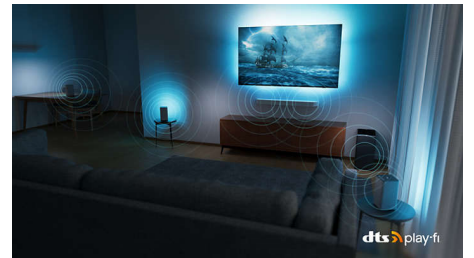

Compatible DTS Play-Fi

Connectez le système audio domestique sans fil Philips avec technologie DTS Play-Fi à des enceintes sans fil compatibles dans toute la maison en quelques secondes. Écoutez un film dans la cuisine pendant que vous vous préparez un en-cas. Diffusez de la musique où bon vous semble. Suivez les commentaires de votre match même si vous devez quitter la pièce.

Sound by
Bowers & Wilkins

OLED+

IMAX
ENHANCED