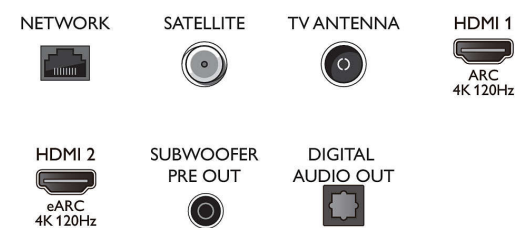

Tuner/réception/transmission

- TV numérique: DVB-T/T2/T2-HD/C/S/S2
- Guide des programmes de télévision*: Guide électronique de programmes 8 j.
- Indication de l'intensité du signal

Connections

Side

Bottom