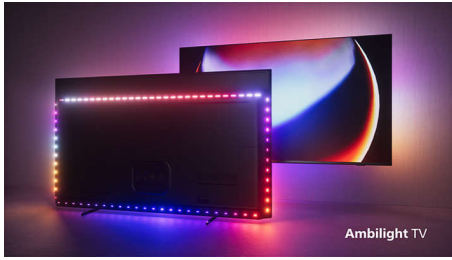

Az új generációs Ambilight készülékünk még varázslatosabbá teszi az OLED+ TV nézésének élményét. A TV körüli Ambilight fényudvar minden eddigénél részletgazdagabb és határozottabb, és a képernyőn látható színekkel teljes szinkronban változtatja a színeit. Annyira magával ragadó, hogy már el sem tudja képzelni nélküle a TV-nézést.