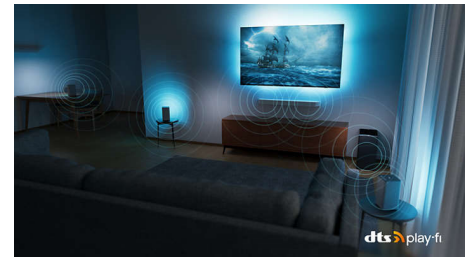

DTS Play-Fi kompatibilis

A DTS Play-Fi-vel működő Philips vezeték nélküli otthoni rendszerrel másodpercek alatt csatlakozhat az otthonában lévő kompatibilis vezeték nélküli hangszórókhoz. Hallgassa a filmet a konyhában, miközben harapnivalót készít. Szóljon a zene mindenhol. Ne maradjon le a nagy mérkőzés közvetítéséről akkor sem, ha ki kell mennie a szobából.

Sound by
Bowers & Wilkins

OLED+

IMAX
ENHANCED

Dolby
VISION ATMOS

dts play-fi

nvidia
G-SYNC