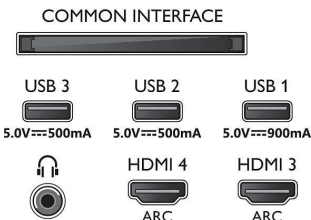

Connections

Side