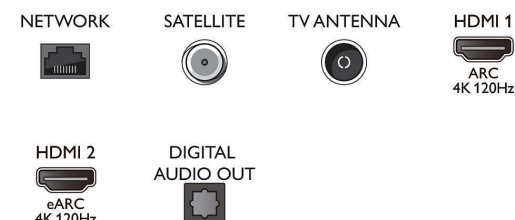

Bottom

Дата випуску 2023-07-24

Версія: 8.8.2

EAN: 87 18863 02904 6

© 2023 Koninklijke Philips N.V.
Усі права застережено.

Специфікації можуть змінюватися без попередження. Торгові марки є власністю Koninklijke Philips N.V. чи інших відповідних власників.

www.philips.com

- Формат вхідного сигналу 4K2K 120 Гц підвищується на внутрішньому рівні до роздільної здатності 4K1K
- Панелі OLED-телевізорів Philips було сертифіковано на відсутність мерехтіння та надокучливих відблесків компанією UL
- Об'єм пам'яті (флеш): 16 Гб, фактичний наявний об'єм диска може ризикнути (наприклад, залежно від (попередньо) встановлених додатків, встановленої операційної системи тощо).
- ЕДП та фактична доступність (до 8 днів) залежить від країни та оператора.
- Пропозиції додатка Android різняться залежно від країни. Для отримання детальнішої інформації відвідайте місцевий магазин Google Play Store.
- Телевізор підтримує прийом сигналів DVB для трансляції "Без обмежень". певні оператори DVB можуть не підтримуватися. Оновлений список можна знайти в розділі частин запитань на веб-сайті підтримки Philips. Для деяких операторів потрібний умовний доступ та підписка. Для отримання детальнішої інформації зверніться до оператора.
- Додаток Philips TV Remote App та відповідні функції різняться залежно від моделі телевізора, оператора та країни, а також моделі та ОС розумного пристрою. Для отримання детальнішої інформації відвідайте веб-сайт: www.philips.com/TVRemoteapp.
- Запис на USB лише для цифрових каналів: записи можуть бути обмежені захистом авторських прав на мовлення (CI+). Можливі обмеження щодо певних країн та каналів.
- Цей телевізор містить свинець лише в певних частинах або компонентах, де немає інших варіантів застосування технологій відповідно до чинних обмежень відповідальності згідно з Директивою щодо обмеження вмісту шкідливих речовин.
- Amazon, Alexa та усі пов'язані логотипи є торговими знаками корпорації Amazon.com, Inc. або її дочірніх компаній. Amazon Alexa доступний вибраними мовами у певних країнах.
- Amazon Prime доступний не всіма мовами та не в усіх країнах.
- Потрібна підписка на Disney+. Діють умови: <https://www.disneyplus.com> (c) 2020 Disney та пов'язані організації. Додаток Disney+ доступний вибраними мовами у певних країнах.
- Google Помічник доступний на телевізорах Philips із Android з операційною системою Android O (8) або пізнішої версії. Google Помічник доступний окремими мовами і в окремих країнах.
- Потрібна підписка Netflix. Діють умови: <https://www.netflix.com>
- Послуга Rakuten TV доступна окремими мовами і в окремих країнах.