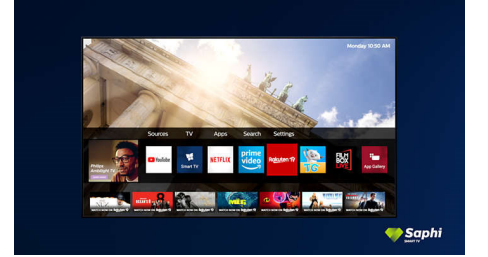

SAPHI TV Koleksiyonu

Philips TV Koleksiyonu. Netflix, Prime Video ve daha fazlası.

Şık ve sağlam stand

İnce, siyah, parlak çerçeve. Sağlam stand.