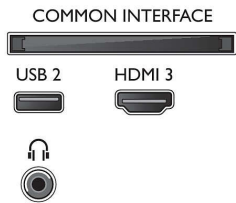

Connections

Side