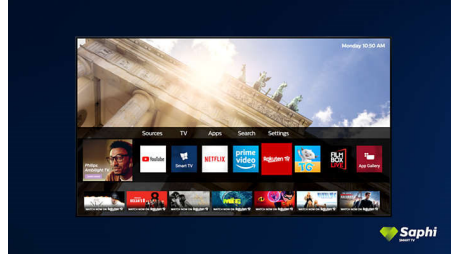

Saphi Smart TV

Hızlı ve sezgisel bir işletim sistemi olan SAPHI sayesinde Philips Smart TV'nizi keyifle

kullanırsınız. Muhteşem görüntü kalitesinin ve tek bir düğmeyle net, simge tabanlı menüye erişimin keyfini çıkarın. TV'nizi kolaylıkla kullanın ve YouTube, Netflix ve daha fazlasını içeren Philips Smart TV uygulamalarına hızlıca erişin.

Net ses

Tam aralıklı hoparlörlerden gelen net ses.

Güçlü bas

Net konuşma sesleri. Güçlü bas.