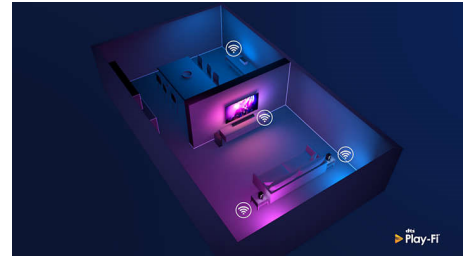

DTS Play-Fi -yhteensopivuus

Philips-television DTS Play-Fi -toiminnolla voit yhdistää television yhteensopiviin kaiuttimiin missä tahansa huoneessa. Onko keittiössä langattomat kaiuttimet? Voit kuunnella elokuvaa, kun teet välipalaa, tai seurata urheiluselostusta, kun haet juotavaa.