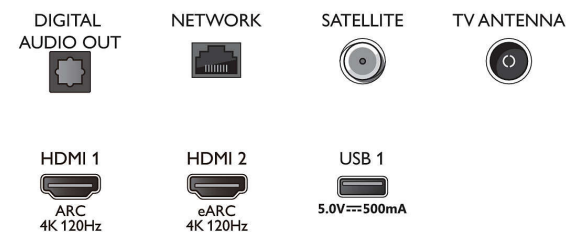

Bottom

Julkaisupäivä 2023-07-23

Versio: 9.9.2

EAN: 87 18863 02903 9

© 2023 Koninklijke Philips N.V.
Kaikki oikeudet pidätetään.

Tiedot voivat muuttua ilman erillistä ilmoitusta.
Tavaramerkit ovat Koninklijke Philips N.V:n tai omistajiensa omaisuutta.

www.philips.com

* UL-standardin täyttävä Philipsin OLED-televisiopaneeli ei välky tai häikäise epämiellyttävästi.

* Muistin koko (Flash): 16 G, todellinen käytettävissä oleva levytila vaihtelee esimerkiksi (esi)asennettujen sovellusten tai asennettujen käyttöjärjestelmän mukaan

* Ohjelmaoppaan sisältö (enintään 8 päivää) vaihtelee maittain ja palveluntarjoajan mukaan.

* Käytettävissä olevat Android-sovellukset vaihtelevat maittain. Lisätietoja on Google Play Storessa.

* TV tukee maksuttomien kanavien DVB-vastaanottoa. Kaikkia DVB-operaattoreita ei ehkä tueta. Ajantasainen luettelo on Philips-tukivestien kysymysosiossa. Jotkin operaattorit saattavat edellyttää CA-moduulia ja tilausta. Kysy lisätietoja operaattorilta.

* Philips TV Remote -kaukosäädinsovellus ja siihen liittyvät ominaisuudet vaihtelevat TV-mallin, operaattorin, maan, älylaitteen ja käyttöjärjestelmän mukaan. Lisätietoja on osoitteessa www.philips.com/TVRemoteapp.

* USB-tallennus toimii vain digikanavilla. Tallennusta voi rajoittaa lähetyksipointintusuojaus (CI+). Maa- ja kanavakohtaisia rajoituksia saattaa olla.

* Tässä televisiossa on lyijyä vain tietyissä osissa, joissa lyijyä ei ole teknistä syytä korvata muilla materiaaleilla. Lyijyn käyttö näissä osissa on RoHS-standardin (Restriction of Hazardous Substances) poikkeuskohtaan mukainen.

* Amazon, Alexa ja kaikki niihin liittyvät logot ovat Amazon.com, Inc:n tai sen tytäryhtiöiden tavaramerkkejä. Amazon Alexa on saatavana tietyillä kielillä ja tietyissä maissa.

* Amazon Prime on saatavana tietyillä kielillä ja tietyissä maissa.

* Edellyttää Disney+-tilausta. Ehtoja sovelletaan, ehdot: <https://www.disneyplus.com> (c) 2020 Disney ja siihen liittyvät tahot.

* Disney+ on saatavana tietyillä kielillä ja tietyissä maissa.

* Edellyttää Netflix-tilausta. Ehtoja sovelletaan, ehdot: <https://www.netflix.com>

* Rakuten TV on saatavana tietyillä kielillä ja tietyissä maissa.