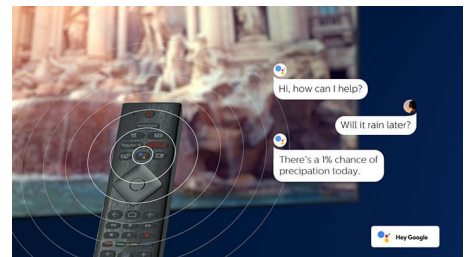

AI-ääniohjaus

Puhu Google Assiantille painamalla kaukosäätimen painiketta. Ohjaa TV:tä tai Google Assistant -yhteensopivia kodin älylaitteita äänelläsi. Voit myös pyytää Alexaa ohjaamaan TV:tä Alexa-yhteensopivilla laitteilla.