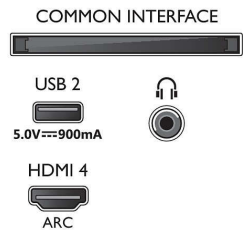

4K UHD LED Android TV

3-sidet Ambilight TV Førende HDR-formatet understøttes, P5 Perfect Picture-processor, 177 cm (70") Android TV

70PUS8546/12

Specifikationer

Ambilight

- Ambilight-funktioner: Indbygget Ambilight+hue, Ambilight-musik, Spil-tilstand, Tilpasning til vægfarve, Lounge-tilstand, AmbiWakeup, AmbiSleep, Philips Wireless Home-højtalere
- Ambilight-version: 3-sidet

Billede/display

- Billedformat: 16:9
- Diagonal skærmstørrelse (tommer): 70 tommer
- Diagonal skærmstørrelse (metrisk): 177 cm

- Display: 4K Ultra HD LED
- Panelopløsning: 3840x2160
- Picture engine: P5 Perfect Picture-processor
- Billedforbedring: Ekstra høj opløsning, Dolby Vision, HDR10+, ISF-billedkalibrering, Micro Dimming Pro
- Diagonal skærmstørrelse (tommer): 70 tommer

Understøttet skærmopløsning

- Computerindgange på alle HDMI: HDR understøttes, HDR10/ HLG, op til 4K UHD 3840

x 2160 @ 60 Hz, HDR understøttes, HDR10+/HLG

- Videoindgange på alle HDMI: op til 4K UHD 3840 x 2160 ved 60 Hz, HDR understøttes, HDR10/HLG (Hybrid Log Gamma), HDR10+/Dolby Vision

Tuner/modtagelse/transmission

- Digital TV: DVB-T/T2/T2-HD/C/S/S2
- Videoafspilning: PAL, SECAM
- MPEG-support: MPEG-2, MPEG-4
- TV-programoversigt*: 8 dages elektronisk

Connections

Side