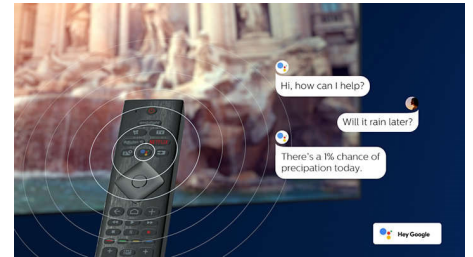

HDMI 2.1 VRR og lav latenstid

Dit Philips TV har mulighed for tilslutning af den nyeste HDMI 2.1, og TV'et skifter automatisk til en indstilling med lav latenstid, når du begynder at spille et spil på din konsol. VRR understøttes og giver et jævnt gameplay med hurtig action. Ambilights spiltilstand bringer spændingen direkte ind i rummet.

Dolby Vision + Dolby Atmos

Understøttelse af Dolbys førsteklasses lyd- og videoformater betyder, at det HDR-indhold, du ser, vil se fantastisk ud og lyde fantastisk. Du vil nyde et billede, der afspejler instruktørens oprindelige intentioner, og opleve fyldig lyd med ægte klarhed og dybde.

AI-stemmestyring

Tryk på en knap på fjernbetjeningen for at tale med Google Assistant. Betjen TV'et eller Google Assistant-kompatible smarte hjemmehenheder med din stemme. Eller bed Alexa om at betjene TV'et via Alexa-aktiverede enheder.