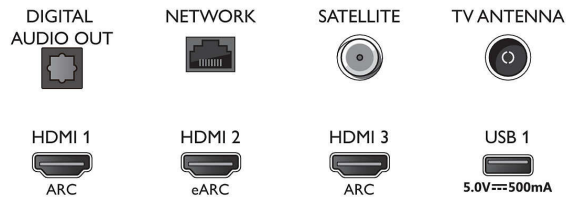

4K UHD LED Android TV

3-sidet Ambilight TV Førende HDR-formatet understøttes, P5 Perfect Picture-processor, 177 cm (70") Android TV

70PUS8546/12

Specifikationer

Ambilight

- Ambilight-funktioner: Indbygget Ambilight+hue, Ambilight-musik, Spil-tilstand, Tilpasning til vægfarve, Lounge-tilstand, AmbiWakeup, AmbiSleep, Philips Wireless Home-højtalere
- Ambilight-version: 3-sidet

Billede/display

- Billedformat: 16:9
- Diagonal skærmstørrelse (tommer): 70 tommer
- Diagonal skærmstørrelse (metrisk): 177 cm

- Display: 4K Ultra HD LED
- Panelopløsning: 3840x2160
- Picture engine: P5 Perfect Picture-processor
- Billedforbedring: Ekstra høj opløsning, Dolby Vision, HDR10+, ISF-billedkalibrering, Micro Dimming Pro
- Diagonal skærmstørrelse (tommer): 70 tommer

Understøttet skærmopløsning

- Computerindgange på alle HDMI: HDR understøttes, HDR10/ HLG, op til 4K UHD 3840

x 2160 @ 60 Hz, HDR understøttes, HDR10+/HLG

- Videoindgange på alle HDMI: op til 4K UHD 3840 x 2160 ved 60 Hz, HDR understøttes, HDR10/HLG (Hybrid Log Gamma), HDR10+/Dolby Vision

Tuner/modtagelse/transmission

- Digital TV: DVB-T/T2/T2-HD/C/S/S2
- Videoafspilning: PAL, SECAM
- MPEG-support: MPEG-2, MPEG-4
- TV-programoversigt*: 8 dages elektronisk

Connections

Side

Bottom