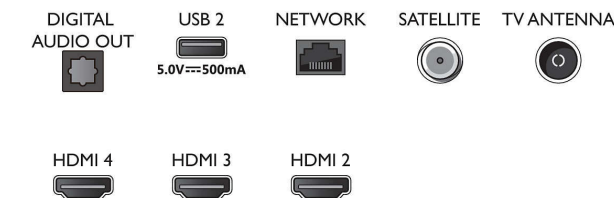

Connections

Side

Bottom

Дата випуску 2023-07-24

Версія: 14.14.3

EAN: 87 18863 02836 0

© 2023 Koninklijke Philips N.V.

Усі права застережено.