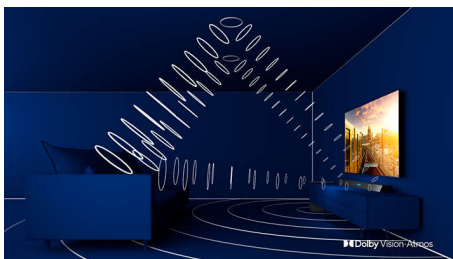

Dolby Vision + Dolby Atmos

Підтримка преміального звуку Dolby та відеоформатів означає, що HDR-контент, який ви переглядатимете, виглядатиме й звучатиме знаменито. Ви насолоджуватиметеся зображенням, що передаватиме справжні задуми режисера, та об'ємним звуком із реальною чіткістю та глибиною.