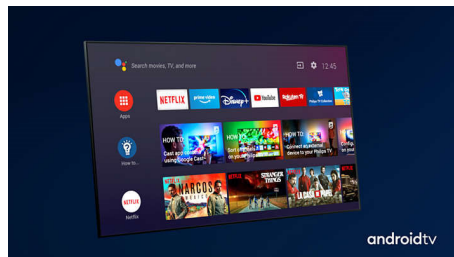

Просто розумний. Android TV

Philips Android TV надає потрібний вміст тоді, коли потрібно. Можна персоналізувати головний екран для відображення улюблених додатків, що дозволяє легко почати потокову передачу улюблених відео й шоу. Також можна продовжити роботу з місця зупинки.