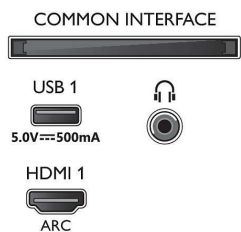

Connections

Side