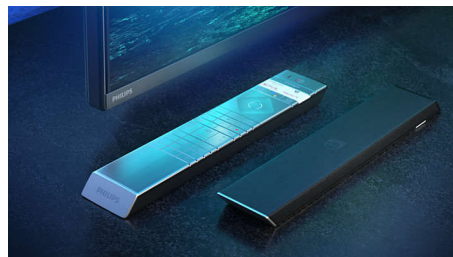

moći ćete uživati u realističnim detaljima i kontrastu, bogatim bojama i ugađenim pokretima.

OLED+ TV tvrtke Philips s tehnologijom HDR

OLED+

The difference is real.

4K UHD OLED+ TV tvrtke Philips kompatibilan je sa svim glavnim HDR formatima. Bilo da se radi o seriji koju ne smijete propustiti ili najnovijoj igri, svaka će scena biti puna bogatih detalja. Ako gledate ili igrate u jako osvijetljenoj prostoriji, televizor će automatski prilagoditi sliku tako da i dalje izgleda nevjerojatno.

Dolby Vision i Dolby Atmos.

Zahvaljujući podršci za vrhunske Dolby formate zvuka i slike, HDR sadržaj koji gledate/ igrate izgledat će i zvučati veličanstveno. Uživat ćete u slici koja odražava originalnu zamisao redatelja te doživjeti čist i dubok prostrani zvuk. Odlično za svaki film, seriju i igru.

Vrhunski materijali.

Vrhunski materijali čine veliku razliku za ovaj OLED+ TV. Rešetka zvučnika s gustom

48OLED936/12

mrežom u kombinaciji s akustički neutralnom Kvadrat tkaninom zvučnika od mješavine vune omogućuje slobodan protok zvuka u prostoriju. Daljinski upravljač s pozadinskim osvjetljenjem ima završnu obradu od meke kože Muirhead iz odgovornog izvora.