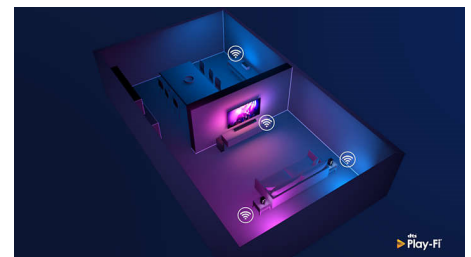

Compatível com DTS Play-Fi

Com o DTS Play-Fi no seu televisor Philips, pode ligá-lo a colunas compatíveis em qualquer divisão. Tem colunas portáteis na cozinha? Ouça o filme enquanto faz um snack ou acompanhe os comentários desportivos enquanto prepara bebidas para todos.