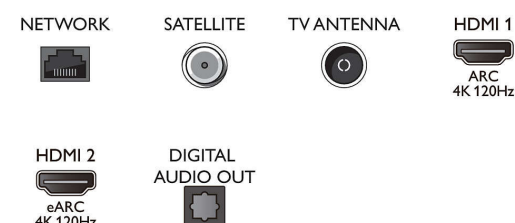

Bottom

Data de publicação
2023-07-23

Versão: 8.8.2

EAN: 87 18863 02904 6

© 2023 Koninklijke Philips N.V.
Todos os direitos reservados.

Todas as especificações estão sujeitas a alterações sem aviso prévio. As marcas comerciais são propriedade de Koninklijke Philips N.V. ou dos respectivos detentores.

www.philips.com

- O formato de entrada 4K2K a 120 Hz é dimensionado internamente para uma resolução de 4K1K
- Os painéis dos televisores Philips OLED TV foram certificados pela UL como sem cintilação e sem reflexos incómodos.
- Tamanho da memória (Flash): 16 GB, o espaço real disponível no disco pode variar (dependendo, por exemplo, de aplicações (pré-) instaladas, do sistema operativo instalado, etc.)
- O EPG e visibilidade atual (até 8 dias) dependem do país e da operadora.
- As ofertas de aplicações Android variam em cada país. Para obter mais detalhes, visite a sua loja Google Play local.
- O televisor suporta a receção DVB para transmissões em canal aberto. Operadores de DVB específicos podem não ser suportados. Pode encontrar uma lista atualizada na secção de FAQ do Web site de suporte da Philips. Para alguns operadores são necessários um acesso condicionado e uma subscrição. Contacte o seu operador para mais informações.
- A aplicação Philips TV Remote e as funcionalidades relacionadas variam dependendo do modelo do televisor, do operador e do país, bem como do modelo do dispositivo inteligente e do sistema operativo. Para obter mais detalhes, visite: www.philips.com/TVRemoteapp.
- Gravação USB apenas para canais digitais, as gravações podem ser limitadas por proteção contra cópia (CI+) da emissão. Podem aplicar-se restrições relativamente aos países e canais.
- Este televisor contém chumbo apenas em determinadas peças e componentes que não oferecem uma tecnologia alternativa, de acordo com as cláusulas de isenção da diretiva RoHS.
- Amazon, Alexa e todos os logótipos relacionados são marcas comerciais da Amazon.com, Inc. ou das suas afiliadas. A Amazon Alexa está disponível em idiomas e países selecionados.
- O Amazon Prime está disponível em determinados idiomas e países.
- É necessária uma subscrição do Disney+. Sujeito aos termos de <https://www.disneyplus.com> (c) 2020 Disney e suas entidades relacionadas. O Disney+ está disponível nos idiomas e países selecionados.
- O Assistente Google está disponível nos televisores Philips Android TV com sistema operativo Android O (8) ou superior. O Assistente Google está disponível em determinados idiomas e países.
- É necessária uma subscrição da Netflix. Sujeita aos termos disponíveis em <https://www.netflix.com>
- O Rakuten TV está disponível em determinados idiomas e países.