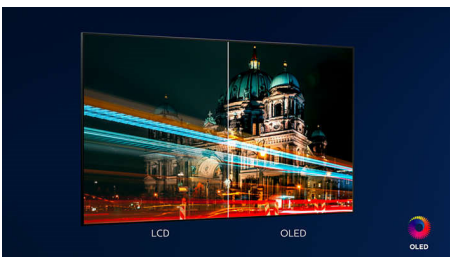

Televisor OLED da Philips

Com um televisor Philips OLED, obtém um ângulo de visualização mais amplo e uma imagem única e realista. Os pretos são mais

profundos. As cores são mais realistas. Os detalhes nas sombras e realces são reproduzidos de modo preciso. São suportados todos os principais formatos HDR. Irá sentir todo o poder de cada cena.