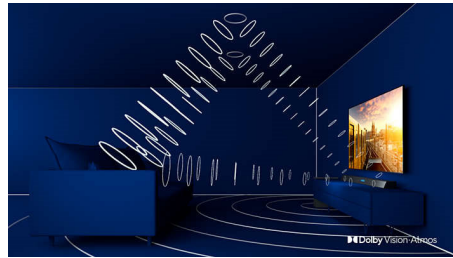

Dolby Vision + Dolby Atmos

O suporte para os formatos de som e vídeo premium da Dolby significa que o conteúdo HDR que vê terá um aspeto e som gloriosos. Irá desfrutar de uma imagem que reflete as intenções originais do realizador e experimentar um som espaçoso com verdadeira nitidez e profundidade.