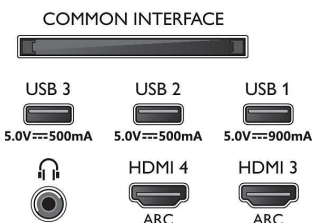

Cartão de energia da UE

- Números de registo EPREL: 667114
- Tamanho do ecrã na diagonal (pol.): 77
- Classe energética para SDR: G
- Tamanho do ecrã na diagonal (métrico): 194
- Consumo de energia no modo ligado para SDR: 161 Kwh/1000 h
- Classe energética para HDR: G
- Consumo de energia no modo ligado para HDR: 144 Kwh/1000 h
- Consumo e energia quando desligado: nd

Acessórios

- Pilhas incluídas: 2 x pilhas AAA
- Acessórios incluídos: Folheto de informação legal e segurança, Cabo de alimentação, Manual de início rápido (1), Telecomando, Suporte para mesa

Design

- Cores do televisor: Estrutura em cinzento escuro
- Design do suporte: Acabamento metálico de dois tons

Connections

Side

Bottom

Data de publicação
2023-07-23

Versão: 8.8.2

EAN: 87 18863 02904 6

© 2023 Koninklijke Philips N.V.
Todos os direitos reservados.

Todas as especificações estão sujeitas a alterações sem aviso prévio. As marcas comerciais são propriedade de Koninklijke Philips N.V. ou dos respectivos detentores.