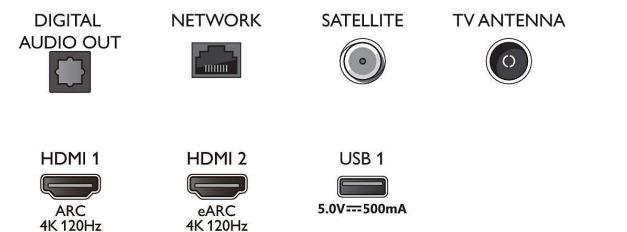

Bottom

Дата на издаване
2023-07-23

Версия: 9.9.2

EAN: 87 18863 02903 9

© 2023 Koninklijke Philips N.V.
Всички права запазени.

Спецификациите могат да се променят без предупреждение. Търговските марки са собственост на Koninklijke Philips N.V. или на съответните си притежатели.

www.philips.com