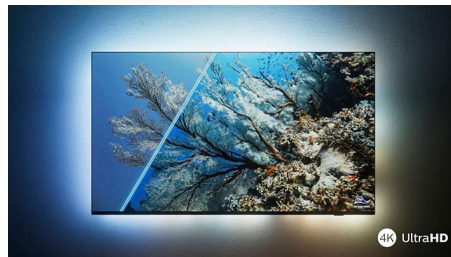

Υποστηρίζει όλες τις κύριες μορφές HDR

Η τηλεόραση 4K UHD της Philips είναι συμβατή με όλες τις κύριες μορφές HDR, συμπεριλαμβανομένου του Dolby Vision. Είτε πρόκειται για την αγαπημένη σας τηλεοπτική σειρά είτε για το πιο πρόσφατο βιντεοπαιχνίδι, θα απολαμβάνετε πιο βαθιές σκιές, με πιο έντονες φωτεινές επιφάνειες και πιο ρεαλιστικά χρώματα.

70PUS7906/12

Συνδεσιμότητα HDMI

Ready for gaming

Η τηλεόραση Philips διαθέτει την πιο πρόσφατη συνδεσιμότητα HDMI, ενώ η τηλεόραση μεταβαίνει αυτόματα σε ρύθμιση μικρού χρόνου αναμονής όταν ξεκινάτε να παίξετε ένα παιχνίδι στην κονσόλα σας. Η λειτουργία παιχνιδιού του Ambilight συναρπάζει σε κάθε χώρο.

Λεπτή, κομψή σχεδίαση

Ψάχνετε μια τηλεόραση που ταιριάζει με το χώρο σας; Αυτή η Smart TV 4K φοράει τα καλά της σε κάθε περίπτωση! Η οθόνη σχεδόν χωρίς πλαίσιο ταιριάζει σχεδόν με κάθε εσωτερική διακόσμηση, ενώ τα λεπτά πόδια κάνουν την οθόνη να φαίνεται σαν να αιωρείται πάνω από την τηλεόραση ή το τραπέζι σας.

Γκρι πλαίσιο. Λεπτά ποδαράκια.

Γκρι πλαίσιο. Λεπτά ποδαράκια.

Έξυπνος φωνητικός έλεγχος

Αυτή η τηλεόραση Android της Philips σας προσφέρει μια επιλογή από φωνητικές υπηρεσίες! Ελέγξτε την τηλεόραση με τη φωνή σας, χάρη στις έξυπνες οικιακές συσκευές που είναι συμβατές με τον Βοηθό Google.

Dolby Vision Atmos

androidtv