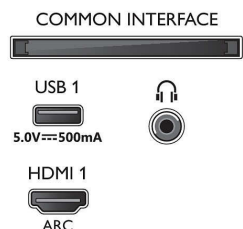

Connections

Side