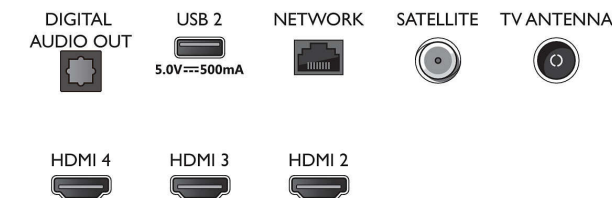

Διαστάσεις

- Πλάτος συσκευής: 1572,4 μμ
- Ύψος συσκευής: 876,3 μμ
- Βάθος συσκευής: 85,1 μμ
- Βάρος προϊόντος: 24,6 κ.
- Πλάτος συσκευής (με τη βάση): 1572,4 μμ
- Ύψος συσκευής (με τη βάση): 903,3 μμ
- Βάθος συσκευής (με τη βάση): 334,9 μμ
- Βάρος προϊόντος (+βάση): 25,2 κ.
- Πλάτος κιβωτίου: 1757,0 μμ
- Ύψος κιβωτίου: 1025,0 μμ
- Βάθος κιβωτίου: 174,0 μμ
- Βάρος με την συσκευασία: 32,5 κ.
- Πλάτος βάσης: 807,6 μμ
- Ύψος βάσης: 27,0 μμ
- Βάθος βάσης: 334,9 μμ
- Με δυνατότητα ανάρτησης στον τοίχο: 300 x 300 χιλ.

Connections

Side

Bottom

Ημερομηνία έκδοσης
2023-07-23

Έκδοση: 14.14.3

EAN: 87 18863 02836 0

© 2023 Koninklijke Philips N.V.
Με την επιφύλαξη παντός δικαιώματος.

Οι προδιαγραφές ενδέχεται να αλλάζουν χωρίς προειδοποίηση. Τα εμπορικά σήματα ανήκουν στην Koninklijke Philips N.V. ή στους αντίστοιχους ιδιοκτήτες.