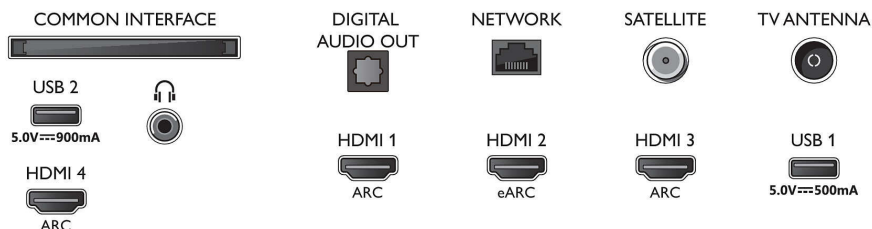

Mål

- Bredde: 1572,3 mm
- Højde: 876,3 mm
- Dybde: 85,1 mm
- Produktvægt: 27,1 kg
- Bredde (med stand): 1572,3 mm
- Højde (med stand): 947,9 mm
- Dybde (med stand): 360,6 mm
- Produktvægt (+ stand): 28,4 kg
- Bredde (emballage): 1757,0 mm
- Højde (emballage): 1025,0 mm
- Dybde (emballage): 174,0 mm
- Vægt inkl. emballage: 35,7 kg
- Standerbredde: 807,6 / 1349,6 mm
- Standerhøjde: 70,0 mm
- Standerdybde: 360,6 mm
- Kan monteres på en væg: 300 x 300 mm

Connections

Side

Bottom

Udgivelsesdato
2023-07-25

Version: 8.8.2

EAN: 87 18863 02854 4

© 2023 Koninklijke Philips N.V.
Alle rettigheder forbeholdes.

Specifikationerne kan ændres uden varsel. Varemærker tilhører Koninklijke Philips N.V. eller deres respektive ejere.