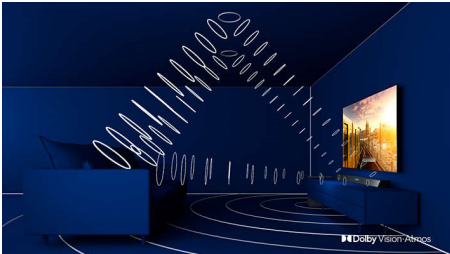

Dolby Vision + Dolby Atmos

Understøttelse af Dolbys førsteklasses lyd- og videoformater betyder, at det HDR-indhold, du ser, vil se fantastisk ud og lyde fantastisk. Du vil nyde et billede, der afspejler instruktørens oprindelige intentioner, og opleve fyldig lyd med ægte klarhed og dybde.