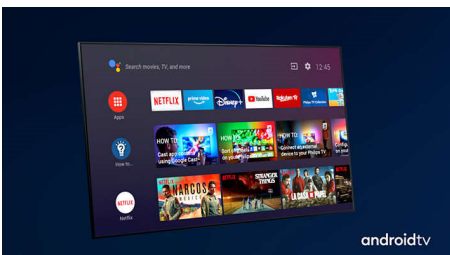

Android TV

Dit Philips Android TV giver dig det indhold, du ønsker – når du ønsker det. Du kan tilpasse startskærmen til at vise dine foretrukne apps, så det er nemt at begynde at streame film og programmer, du elsker. Eller fortsætte, hvor du slap.