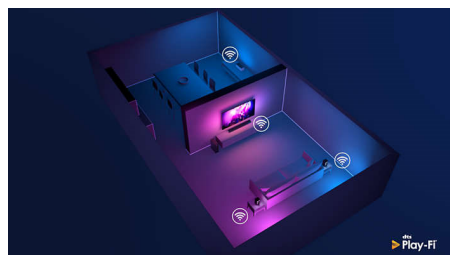

DTS Play-Fi-kompatibelt

Med DTS Play-Fi på dit Philips TV kan du tilslutte compatible højttalere i ethvert rum. Har du trådløse højttalere i køkkenet? Lyt til filmen, mens du laver en snack, eller hold dig opdateret med sportskommentarer, mens du henter noget at drikke.