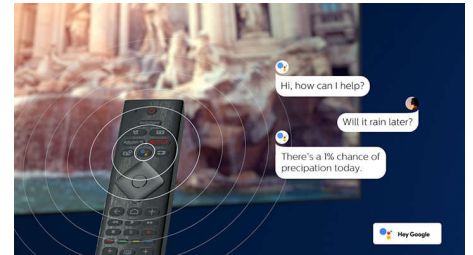

Dolby Vision + Dolby Atmos

Understøttelse af Dolbys førsteklasses lyd- og videoformater betyder, at det HDR-indhold, du ser, vil se fantastisk ud og lyde fantastisk. Du vil nyde et billede, der afspejler instruktørens oprindelige intentioner, og opleve fyldig lyd med ægte klarhed og dybde.

AI-stemmestyring

Tryk på en knap på fjernbetjeningen for at tale med Google Assistant. Betjen TV'et eller Google Assistant-kompatible smarte hjemmehenheder med din stemme. Eller bed Alexa om at betjene TV'et via Alexa-aktiverede enheder.