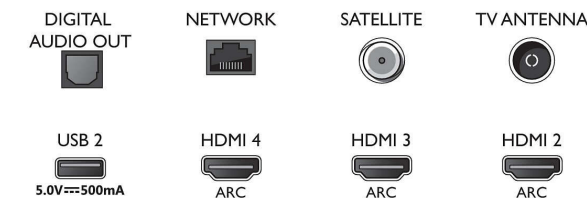

Mål

- Bredde: 1581,0 mm
- Højde: 894,0 mm
- Dybde: 86,1 mm
- Produktvægt: 27,6 kg
- Bredde (med stand): 1581,0 mm
- Højde (med stand): 912,4 mm
- Dybde (med stand): 312,2 mm
- Produktvægt (+ stand): 28,2 kg
- Bredde (emballage): 1757,0 mm
- Højde (emballage): 1025,0 mm
- Dybde (emballage): 181,0 mm
- Vægt inkl. emballage: 32,7 kg
- Standerbredde: 810 / 1401 mm
- Standerdybde: 312,2 mm
- Kan monteres på en væg: 400 x 200 mm
- Højde på justerbar stander (maks.): 81,4 mm
- Højde på justerbar stander (min.): 18,4 mm

Connections

Side

Bottom

Udgivelsesdato
2023-07-25

Version: 9.9.2

EAN: 87 18863 02312 9

© 2023 Koninklijke Philips N.V.
Alle rettigheder forbeholdes.

Specifikationerne kan ændres uden varsel. Varemærker tilhører Koninklijke Philips N.V. eller deres respektive ejere.