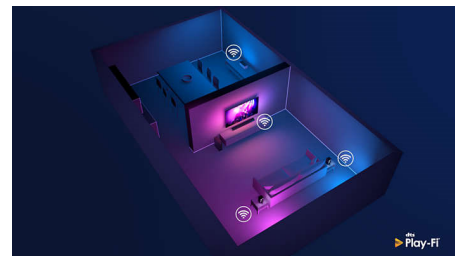

DTS Play-Fi

Med DTS Play-Fi på dit Philips TV kan du tilslutte kompatible højttalere i ethvert rum. Har du trådløse højttalere i køkkenet? Lyt til filmen, mens du laver en snack, eller hold dig opdateret med sportskommentarer, mens du henter noget at drikke.

androidtv