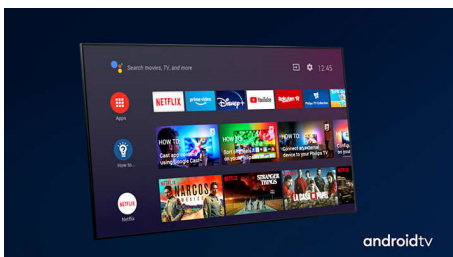

Android TV.

Gør dit Philips Android TV til dig eget. Hvis det er Amazon og YouTube, som denne uge drejer

sig om, og Rakuten TV og Netflix i næste uge, så klarer vi det helt uden problemer. En tydelig og intuitiv grænseflade gør, at du altid kan sætte dit foretrukne indhold i første række. Det er let at fortsætte, hvor du slap den seneste serie, eller du kan kontrollere, hvilke nye film der er tilgængelige.