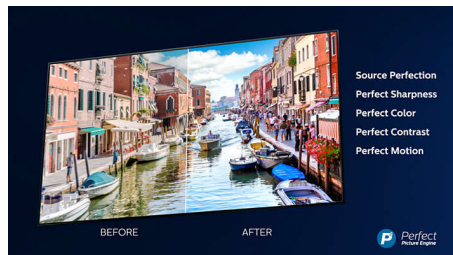

P5 Perfect Picture-processor

Philips P5-processoren leverer et billede, der er lige så fantastisk som det indhold, du elsker. Detaljer har markant større dybde. Farverne er levende, mens hudtoner ser naturlige ud. Kontrasten er så skarp, at du kan mærke hver eneste detalje. Bevægelse er helt jævn.