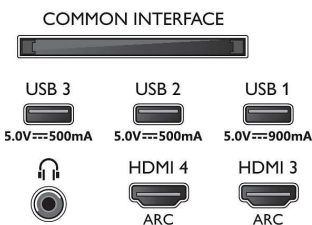

Connections

Side

Bottom

Julkaisupäivä 2023-07-17

Versio: 7.7.2

EAN: 87 18863 02942 8

© 2023 Koninklijke Philips N.V.
Kaikki oikeudet pidätetään.

Tiedot voivat muuttua ilman erillistä ilmoitusta.
Tavaramerkit ovat Koninklijke Philips N.V:n tai omistajiensa omaisuutta.