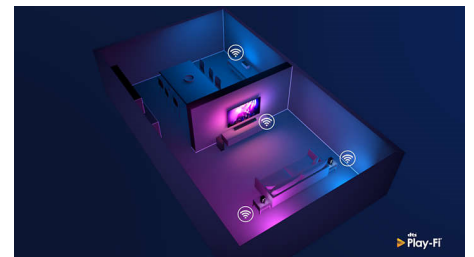

DTS Play-Fi -yhteensopivuus

Philips-televisioiden DTS Play-Fi -toiminnolla voit yhdistää television yhteensopiviin kaiuttimiin missä tahansa huoneessa. Onko keittiössä langattomat kaiuttimet? Voit kuunnella elokuvaa, kun teet välipalaa, tai seurata urheiluselostusta, kun haet juotavaa.