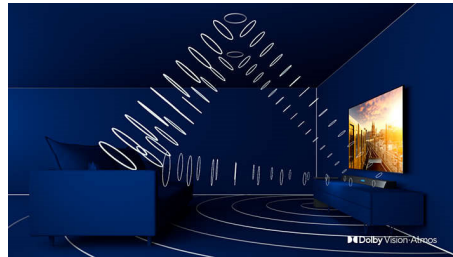

Dolby Vision ja Dolby Atmos.

Dolbyn ääni- ja videoformaattien tuki tarkoittaa, että katsottava HDR-sisältö näyttää ja kuulostaa upealta. Nauti kuvasta, joka ilmentää ohjaajan alkuperäistä ideaa, ja koe avara äänimaailma, joka on sekä selkeä että syvä. Uskomaton jokaiselle elokuvalle, ohjelmalle ja pelille.