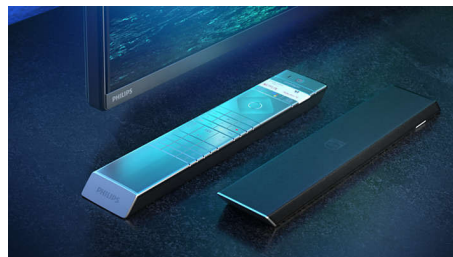

Philips OLED+ TV HDR-tekniikalla

OLED+

The difference is real.

Philips 4K UHD OLED+ TV tukee kaikkia keskeisiä HDR-formaatteja. Olipa kyse suosikkisarjastasi tai uusimmasta videopelistä, jokainen kohtaus on täynnä yksityiskohtia. Jos katselet tai pelaat kirkkaasti valaistussa huoneessa, televisiosi säätää kuvan automaattisesti niin, että se näyttää edelleen upealta.

Dolby Vision ja Dolby Atmos.

Dolbyn ääni- ja videoformaattien tuki tarkoittaa, että katsottava HDR-sisältö näyttää ja kuulostaa upealta. Nauti kuvasta, joka ilmentää ohjaajan alkuperäistä ideaa, ja koe avara äänimaailma, joka on sekä selkeä että syvä. Uskomaton jokaiselle elokuvalle, ohjelmalle ja pelille.

Ensiluokkaiset materiaalit.

Ensiluokkaiset materiaalit erottavat OLED+ TV muista televisioista. Kvadratin villasekoitteen kuitinkankaan läpi ääni pääsee vapaasti virtaamaan tilaan. Taustavalaistun kaukosäätimen pinnassa on kestävästi tuotettua Muirhead-nahkaa.