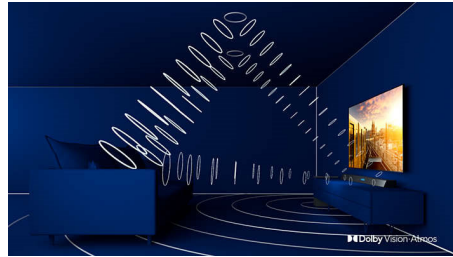

Dolby Vision in Dolby Atmos

Podpora za vrhunski zvok in video formate Dolby pomeni, da bodo spremljane vsebine HDR videti in slišati božansko. Slika bo videti, kot si jo je režiser zamislil, prostorski zvok pa bo razločen in globok.