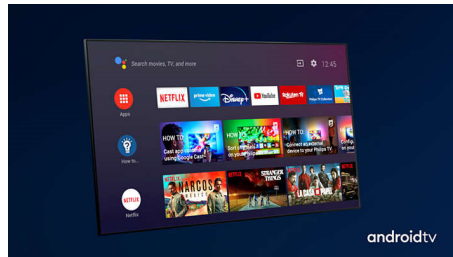

Preprosto pameten. Android TV.

Philipsov televizor z OS Android TV zagotovi zeleno vsebino, kadar koli jo želite. Osnovni zaslon lahko prilagodite tako, da bodo na njem prikazane najbolj priljubljene aplikacije, zato bo pretakanje filmov in oddaj enostavnejše. Gledanje nadaljujte od tam, kjer ste ostali.