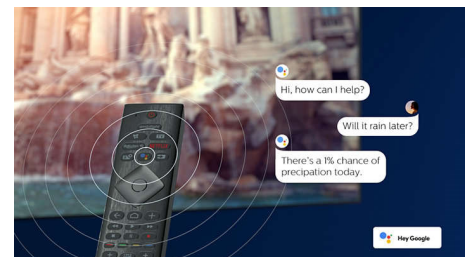

Glavovno upravljanje z AI

Pritisnite gumb na daljinskem upravljalniku, če želite govoriti s Pomočnikom Google. Z lastnim glasom upravljajte televizor ali pametne domače naprave, ki podpirajo Pomočnika Google. Ali pa prosite Alexo, naj upravlja televizor, prek naprave, ki podpirajo Alexo.