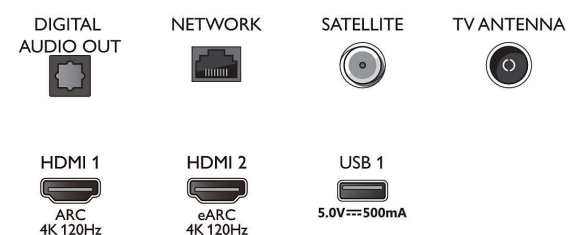

Slika/zaslon

- Razmerje stranic: 16 : 9
- Velikost diagonale zaslona (v palcih): 48 palec

- Velikost diagonale zaslona (cm): 121 cm
- Zaslon: OLED-televizor 4K Ultra HD
- Ločljivost zaslona: 3840 x 2160
- Slikovni procesor: P5 z umetno inteligenco
- Izboljšava slike: Izjemno visoka ločljivost, Širok barvni razpon 99 %, DCI/P3, Dolby Vision, HDR10+, Perfect Natural Motion, Način A.I. PQ, Podpora za CalMAN, Upravljanje barv ISF, Micro Dimming Perfect
- Velikost diagonale zaslona (v palcih): 48 palec

Podprta ločljivost zaslona

- Računalniški vhodi na priključku HDMI1/2: Podpira HDMI2.1, do 4K UHD pri 120 Hz, Podpora za HDR, HDR10/HLG, HDR10+/Dolby Vision
- Računalniški vhodi na priključku HDMI3/4: Podpira HDMI2.0
- Video vhodi na priključku HDMI1/2: Podpira HDMI2.1, do 4K UHD pri 120 Hz, Podpora za HDR, HDR10/HLG, HDR10+/Dolby Vision
- Video vhodi na priključku HDMI3/4: Podpira HDMI2.0

Connections

Side

Bottom

OLED-televizor 4K UHD z OS Android TV

P5 z umetno inteligenco Zvok Dolby Atmos, Televizor s 4-stranskim Ambientom, 121 cm (48") z OS Android TV

Specifikacije

Sprejemnik/sprejem/prenos