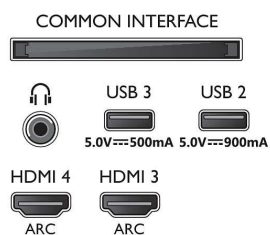

OLED-televizor 4K UHD z OS Android TV

P5 z umetno inteligenco Zvok Dolby Atmos, Televizor s 4-stranskim Ambilightom, 121 cm (48") z OS Android TV

48OLED806/12

Specifikacije

Ambilight

- Funkcije Ambilight: Vgrajena osvetlitev Ambilight+Hue, Ambilight Music, Način igre, Prilagoditev barvi stene, Način za salonsko vzdušje, AmbiWakeup, AmbiSleep, Brezžični domači zvočniki Philips
- Različica Ambilighta: 4-stranska

Slika/zaslon

- Razmerje stranic: 16 : 9
- Velikost diagonale zaslona (v palcih): 48 palec

- Velikost diagonale zaslona (cm): 121 cm
- Zaslon: OLED-televizor 4K Ultra HD
- Ločljivost zaslona: 3840 x 2160
- Slikovni procesor: P5 z umetno inteligenco
- Izboljšava slike: Izjemno visoka ločljivost, Širok barvni razpon 99 %, DCI/P3, Dolby Vision, HDR10+, Perfect Natural Motion, Način A.I. PQ, Podpora za CalMAN, Upravljanje barv ISF, Micro Dimming Perfect
- Velikost diagonale zaslona (v palcih): 48 palec

Podprta ločljivost zaslona

- Računalniški vhodi na priključku HDMI1/2: Podpira HDMI2.1, do 4K UHD pri 120 Hz, Podpora za HDR, HDR10/HLG, HDR10+/Dolby Vision
- Računalniški vhodi na priključku HDMI3/4: Podpira HDMI2.0
- Video vhodi na priključku HDMI1/2: Podpira HDMI2.1, do 4K UHD pri 120 Hz, Podpora za HDR, HDR10/HLG, HDR10+/Dolby Vision
- Video vhodi na priključku HDMI3/4: Podpira HDMI2.0

Connections

Side