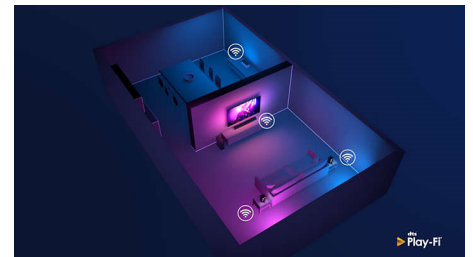

Združljiv z DTS Play-Fi

S pomočjo tehnologije DTS Play-Fi lahko povežete televizor Philips z združljivimi zvočniki v katerem koli prostoru. Imate v kuhinji brezžične zvočnike? Med pripravo prigrizkov prisluhnite filmu ali pa spremljajte športni prenos, medtem ko ostalim pripravljate pijačo.