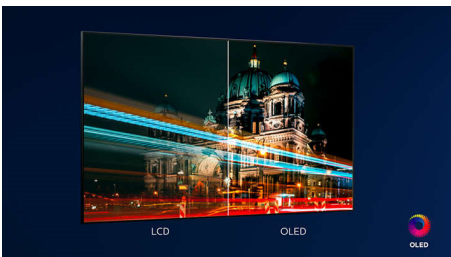

OLED-televizor Philips

Z OLED-televizorjem Philips dobite širši vidni kot in edinstveno pristno sliko. Črne barve so globlje, barve so pristnejše. Zasenčeni detajli in poudarki so natančni. Vsi glavni formati HDR so podprti. Občutili boste vsak prizor, kot je bil zamišljen.