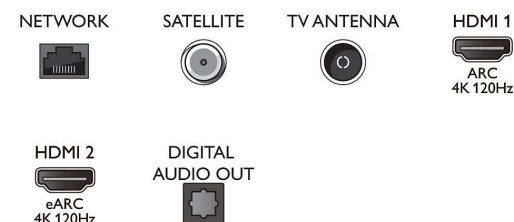

Bottom

Kiadás dátuma
2023-07-19

Verzió: 8.8.2

EAN: 87 18863 02904 6

© 2023 Koninklijke Philips N.V.
Minden jog fenntartva.

A műszaki adatok előzetes figyelmeztetés nélkül változhatnak. Minden védjegy a Koninklijke Philips N.V. céget, vagy az illető jogtulajdonost illeti

www.philips.com

- A 4K2K 120 Hz bemeneti formátumot átalakítja 4K1K felbontásra
- A Philips OLED TV paneleket az UL villódzástól és zavaró tükröződéstől mentesnek minősítette.
- Memóriaméret (flash): 16 GB, a ténylegesen rendelkezésre álló lemezterület változhat (pl. az [előre] telepített alkalmazásoktól, a telepített operációs rendszertől stb. függően)
- Az elektronikus műsorfüzet (EPG) és a tényleges megtekinthetőség (legfeljebb 8 napig) ország- és szolgáltatófüggő.
- Az elérhető Android alkalmazások országonként változnak. További részletekért látogassa meg a helyi Google Play áruházat.
- Az eszköz alkalmas a magyarországi földfelszíni, szabad hozzáférésű digitális televíziós műsorszórás vételére.
- A Philips TV Remote alkalmazás és a kapcsolódó funkciók a TV-típusok, szolgáltatók és országok, valamint az intelligens készülékek és operációs rendszerek függvényében változhatnak. További részletek www.philips.com/TVRemoteapp.
- USB felvétel csak digitális csatornákról készíthető, és előfordulhat, hogy a felvételeket korlátozza a műsorszórás másolásvédelme (CI+). Az egyes országokra és csatornákra eltérő korlátozások vonatkozhatnak.
- A készüléknek csak bizonyos részei vagy alkotóelemei tartalmaznak ölmot, amelyek esetében az RoHS irányelv nem tartalmaz technológiai alternatívákat.
- Az Amazon, az Alexa és az összes kapcsolódó logó az Amazon.com, Inc. vagy leányvállalatainak védjegye. Az Amazon Alexa csak bizonyos nyelveken és országokban érhető el.
- Az Amazon Prime csak bizonyos nyelveken és országokban érhető el.
- Disney+ előfizetés szükséges. A feltételeket lásd: <https://www.disneyplus.com> (c) 2020 Disney és a kapcsolódó szervezetek. A Disney+ csak bizonyos nyelveken és országokban érhető el.
- A Google Segéd az Android O (8) vagy újabb operációs rendszeren futó Philips Android TV-ken érhető el. A Google Segéd csak bizonyos nyelveken és országokban érhető el.
- Netflix-előfizetés szükséges. A feltételeket lásd: <https://www.netflix.com>
- A Rakuten TV csak bizonyos nyelveken és országokban érhető el.