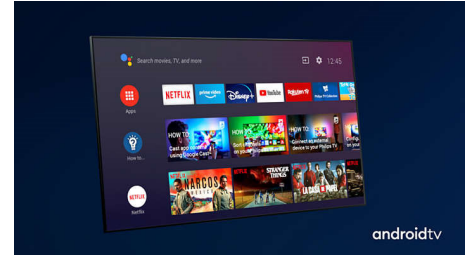

Egyszerűen intelligens. Android TV

A Philips Android TV a kívánt tartalmat biztosítja, amikor csak szeretné. A kezdőképernyő testreszabásával megjelenítheti kedvenc alkalmazásait, így egyszerűen elindíthatja a kívánt film vagy a kedvenc műsorai streamelését. Ha pedig félbeszakította a tévézést, könnyedén folytathatja ugyanonnan.