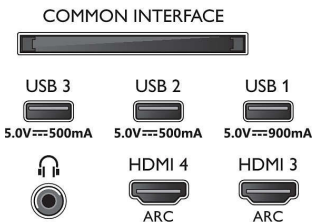

Connections

Side

Bottom

Kiadás dátuma
2023-07-19

Verzió: 8.8.2

EAN: 87 18863 02904 6

© 2023 Koninklijke Philips N.V.
Minden jog fenntartva.

A műszaki adatok előzetes figyelmeztetés nélkül változhatnak. Minden védjegy a Koninklijke Philips N.V. céget, vagy az illető jogtulajdonost illeti