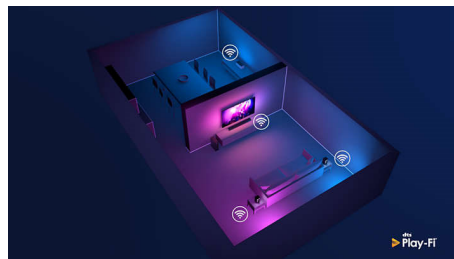

### Сумісність із DTS Play-Fi

DTS Play-Fi на телевізорі Philips дозволяє підключитися до сумісних гучномовців у будь-якій кімнаті. Маєте бездротові

70PUS8506/12

гучномовці в кухні? Слухайте й переглядайте фільм, поки готуєте їсти, або слідкуйте за спортивним коментатором, поки готуєте напої для сім'ї.