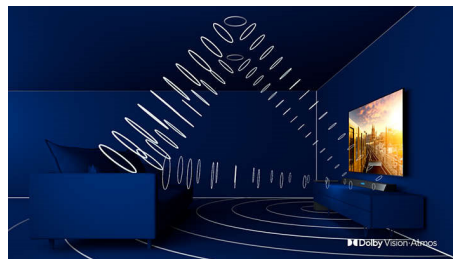

Dolby Vision та Dolby Atmos.

Підтримка преміального звуку Dolby та відеоформатів означає, що HDR-контент, який ви переглядатимете, виглядатиме й звучатиме знаменито. Ви насолоджуватиметеся зображенням, що передаватиме справжні задуми режисера, та об'ємним звуком із реалістичною чіткістю й глибиною. Чудовий варіант для будь-якого фільму, шоу та гри.

48OLED936/12