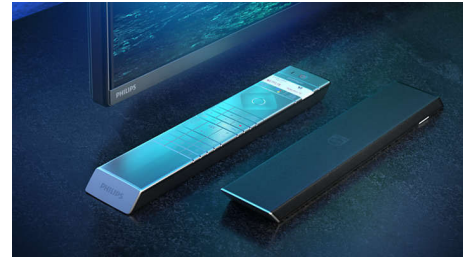

Високоякісні матеріали.

Високоякісні матеріали роблять цей телевізор OLED+ особливим. Мікросітчасту решітку динаміка покрито акустично прозорою вовняною тканиною для динаміків Quadrat, завдяки чому звук вільно поширюється в кімнату. Пульст дистанційного керування з підсвіткою покрито м'якою, виготовленою у відповідальний спосіб шкірою Muirhead.