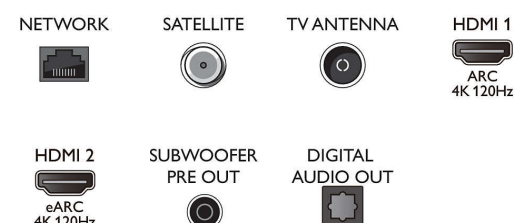

Конструкція

- Кольори телевізора: Хромована рамка
- Конструкція підставки: Анодоване сіре рішення для звуку

Connections

Side

Bottom

Дата випуску 2023-07-17

Версія: 7.7.2

EAN: 87 18863 02942 8