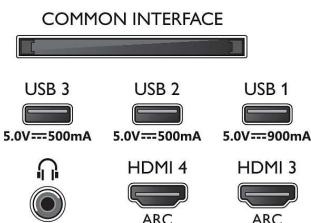

Connections

Side