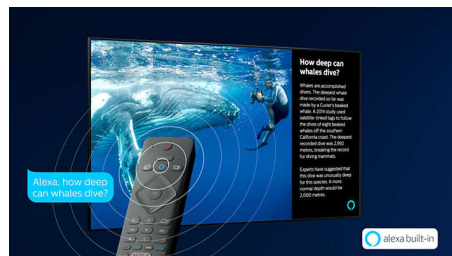

Spraakbediening

U kunt nu uw stem gebruiken om uw Philips Smart TV te bedienen. Vraag Alexa om van zender te wisselen, naar uw gameconsole over

58PUS7855/12

te schakelen of uw slimme thuisapparaten zoals uw lampen en thermostaat te bedienen. Met Alexa is dit en nog veel meer mogelijk.