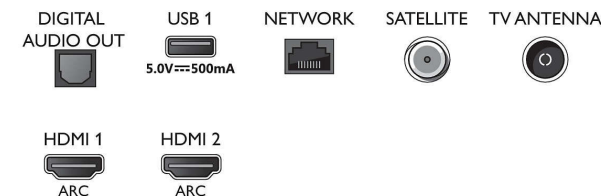

Bottom

Publicatiedatum
2023-07-02

Versie: 10.10.2

EAN: 87 18863 02341 9

© 2023 Koninklijke Philips N.V.
Alle rechten voorbehouden.

Specificaties kunnen zonder voorafgaande kennisgeving worden gewijzigd. Handelsmerken zijn het eigendom van Koninklijke Philips N.V. en hun respectieve eigenaren.

www.philips.com

- EPG en actuele gegevens (tot 8 dagen) zijn afhankelijk van land en kabelmaatschappij.
- De TV biedt ondersteuning voor gratis DVB-uitzendingen. Mogelijk worden bepaalde DVB-aanbieders niet ondersteund. Ga voor een recente lijst met aanbieders naar het gedeelte met veelgestelde vragen van de ondersteuningswebsite van Philips. Voor bepaalde aanbieders zijn voorwaarden en een abonnement vereist. Neem voor meer informatie contact op met uw aanbieder.
- Philips TV Remote-app en verwante functionaliteiten verschillen per TV-model, provider en land, smart device-model en besturingssysteem. Ga voor meer informatie naar: www.philips.com/TVRemoteapp.
- Het aanbod van Smart TV-apps verschilt per TV-model en land. Ga voor meer informatie naar: www.philips.com/smarttv.
- Alleen opnemen via USB voor digitale kanalen. Opnamen kunnen worden beperkt door een kopieerbeveiliging (CI+). Voor bepaalde landen en kanalen zijn mogelijk beperkingen van toepassing.
- Deze televisie bevat lood in bepaalde onderdelen of componenten waarvoor geen alternatieve technologie bestaat, in overeenstemming met bestaande vrijstellingsclausules van de RoHS-richtlijn.
- Amazon, Alexa en alle gerelateerde logo's zijn handelsmerken van Amazon.com, Inc. of haar dochterondernemingen. Amazon Alexa is beschikbaar in geselecteerde talen en landen.