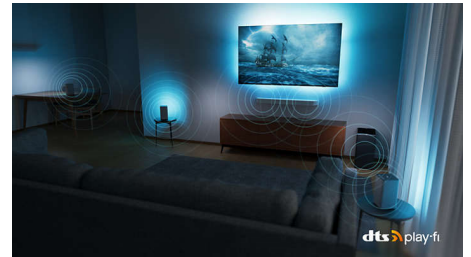

DTS Play-Fi-kompatibel

Med Philips' trådløse hjemmesystem drevet av DTS Play-Fi kan du koble til kompatible trådløse høyttalere rundt om i hjemmet på få sekunder. Lytt til filmen på kjøkkenet mens du tar deg en matbit. Spill av musikk hvor som helst. Hold følge med på kommentarene fra de viktige kampene hvis du må forlate rommet.