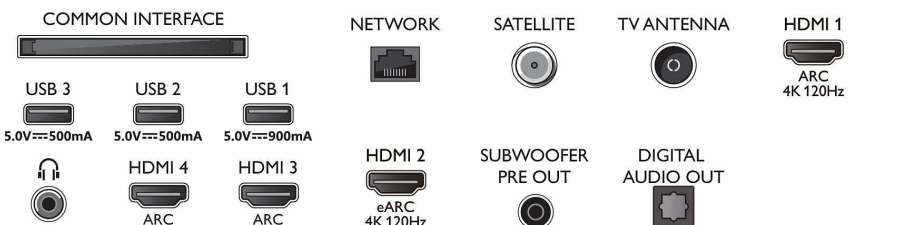

Fjernkontroll, Bordstativ

Formgivning

- TV-farge: Metallramme
- Stativutforming: Undersåle i satinert krom, Drei +/- 15 grader
- Fjernkontroll: med Muirhead-skinn

Mål

- Eske dybde: 160,0 millimeter
- Eskehøyde: 815,0 millimeter
- Eskebredde: 1214,0 millimeter
- Produktvekt: 14,6 kg
- Bredde, apparat: 1068,5 millimeter
- Høyde, stativ: 22,0 millimeter
- Bredde, apparat (med stativ): 1068,5 millimeter
- Veggfeste-kompatibel: 300 x 300 mm
- Høyde, apparat: 655,8 millimeter
- Dybde, stativ: 260,0 millimeter
- Vekt, inkl. emballasje: 20,8 kg
- Dybde, apparat: 69,1 millimeter
- Bredde, stativ: 500,0 millimeter
- Høyde, apparat (med stativ): 678,5 millimeter
- Dybde, apparat (med stativ): 260,0 millimeter
- Produktvekt (+stativ): 17,5 kg
- Dybde, apparat (veggmontert): 69,1 millimeter
- Høyde, apparat (veggmontert): 655,8 millimeter
- Bredde, apparat (veggmontert): 1068,5 millimeter

Connections

Side

Bottom

Utgivelsesdato
2023-06-30

Versjon: 7.7.3

© 2023 Koninklijke Philips N.V.
Alle rettigheter forbeholdt.

Spesifikasjonene kan endres uten varsel. Varemerker tilhører Koninklijke Philips N.V. eller deres respektive eiere.