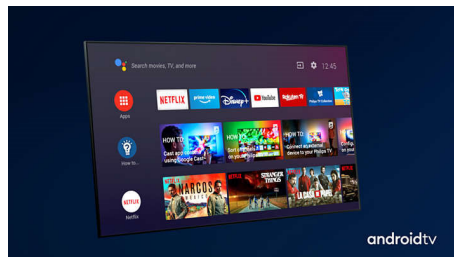

Ganske enkelt smart. Android TV

Dit Philips Android TV giver dig det indhold, du ønsker – når du ønsker det. Du kan tilpasse startskærmen til at vise dine foretrukne apps, så det er nemt at begynde at streamer film og programmer, du elsker. Eller fortsætte, hvor du slap.