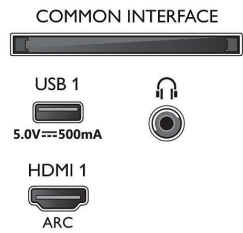

4K UHD LED Android TV

3-sidet Ambilight TV Førende HDR-formater understøttes, Dolby Vision og Dolby Atmos, 177 cm (70") Android TV

Specifikationer

Ambilight

- Ambilight-funktioner: Indbygget Ambilight, Spiltilstand, Lounge-tilstand, Tilpasning til vægfarve
- Ambilight-version: 3-sidet

Billede/display

- Billedformat: 16:9
- Diagonal skærmstørrelse (tommer): 70 tommer
- Diagonal skærmstørrelse (metrisk): 177 cm
- Display: 4K Ultra HD LED
- Panelopløsning: 3840x2160

- Picture engine: Pixel Precise Ultra HD
- Billedforbedring: Ekstra høj opløsning, Dolby Vision, HLG (Hybrid Log Gamma), HDR10+ kompatibel
- Diagonal skærmstørrelse (tommer): 70 tommer

Understøttet skærmopløsning

- Computerindgange på alle HDMI: op til 4K UHD 3840 x 2160 @ 60 Hz, HDR understøttes, HDR10/ HLG
- Videoindgange på alle HDMI: op til 4K UHD 3840

70PUS7906/12

x 2160 ved 60 Hz, HDR understøttes, HDR10/ HLG (Hybrid Log Gamma), HDR10+/Dolby Vision

Tuner/modtagelse/transmission

- Digital TV: DVB-T/T2/T2-HD/C/S/S2
- Videoafspilning: PAL, SECAM
- MPEG-support: MPEG-2, MPEG-4
- TV-programoversigt*: 8 dages elektronisk programguide
- Signalstyrke-indikation

Connections

Side