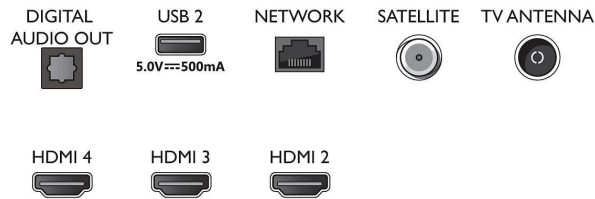

Billede/display

- Billedformat: 16:9
- Diagonal skærmstørrelse (tommer): 70 tommer
- Diagonal skærmstørrelse (metrisk): 177 cm
- Display: 4K Ultra HD LED
- Panelopløsning: 3840x2160

- Picture engine: Pixel Precise Ultra HD
- Billedforbedring: Ekstra høj opløsning, Dolby Vision, HLG (Hybrid Log Gamma), HDR10+ kompatibel
- Diagonal skærmstørrelse (tommer): 70 tommer

Connections

Side

Bottom

4K UHD LED Android TV

3-sidet Ambilight TV Førende HDR-formater understøttes, Dolby Vision og Dolby Atmos, 177 cm (70") Android TV

Specifikationer

- Tekst-TV: 1000 siders hypertext
- HEVC-understøttelse