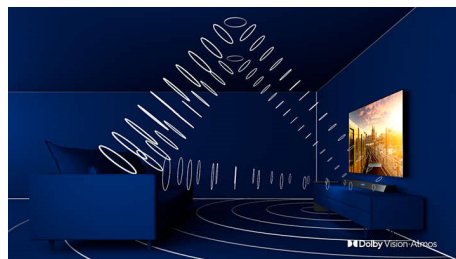

Dolby Vision og Dolby Atmos.

Understøttelse af Dolbys førsteklasses lyd- og videoformater betyder, at det HDR-indhold, du ser og spiller, vil se fantastisk ud og lyde fantastisk. Du vil nyde billeder, der afspejler instruktørens oprindelige intentioner, og opleve fyldig lyd med ægte klarhed og dybde. Fantastisk til alle film, serier og spil.