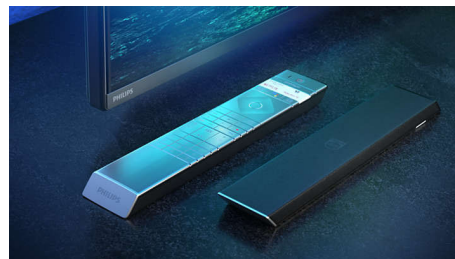

menneskelige hjerne. Uanset hvad du ser, får du naturtro detaljer og kontrast, fyldige farver og jævne bevægelser.

Philips OLED+ TV med HDR

OLED+

The difference is real.

Et Philips 4K UHD OLED+ TV er kompatibelt med alle større HDR-formater. Uanset om det er en serie, du bare skal se, eller det nyeste spil, vil hver scene være spækket med flotte detaljer. Hvis du ser eller spiller i et lyst rum, justerer TV'et automatisk billedet, så det stadig ser fantastisk ud.

Førsteklasses materialer.

Førsteklasses materialer gør hele forskellen for dette OLED+ TV. Højtalergitteret i micro-mesh er dækket af Kvadrats akustisk transparente højtalerstof i uldblending, som gør, at lyden kan strømme frit ud i rummet. Den baggrundsbelyste fjernbetjening har en finish i blødt, bæredygtigt Muirhead-læder.