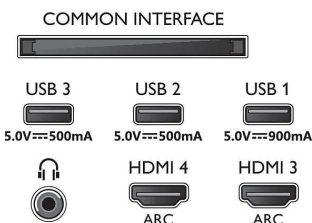

Tilbehør

- Medfølgende tilbehør: Brochure med oplysninger om juridiske forhold og sikkerhed, Netledning, Lynhåndbog (x1), Stander med liddel, 2 x AAA batterier, Fjernbetjening

Design

- Farver på TV: Ramme i krom
- Standerdesign: Anodiseret grå lydløsning

Connections

Side

Bottom

Udgivelsesdato
2023-07-16

Version: 7.7.2

EAN: 87 18863 02942 8

© 2023 Koninklijke Philips N.V.
Alle rettigheder forbeholdes.

Specifikationerne kan ændres uden varsel. Varemærker tilhører Koninklijke Philips N.V. eller deres respektive ejere.