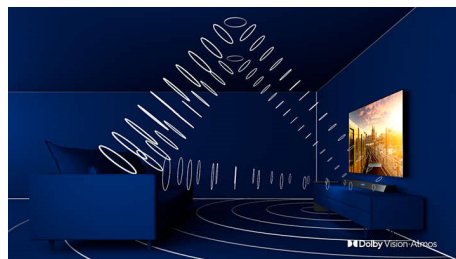

Dolby Vision e Dolby Atmos.

Grazie all'eccellente supporto per audio e formati video Dolby, i contenuti HDR che guardi e con cui giochi saranno davvero eccezionali. Potrai ammirare le immagini proprio come aveva immaginato il regista e sperimentare un audio ampio con chiarezza e profondità reali. Eccellente per qualsiasi tipo di film, programma e gioco.