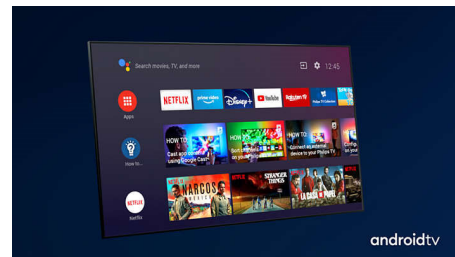

Dolby Vision e Dolby Atmos.

Grazie all'eccellente supporto per audio e formati video Dolby, i contenuti HDR che guardi e con cui giochi saranno davvero eccezionali. Potrai ammirare le immagini proprio come aveva immaginato il regista e sperimentare un audio ampio con chiarezza e profondità reali. Eccellente per qualsiasi tipo di film, programma e gioco.

Materiali di ottima qualità.

I materiali di qualità superiore fanno la differenza in questo TV OLED+. La griglia

48OLED936/12

dell'altoparlante in micro-trama è rivestita in tessuto misto lana acusticamente trasparente creato da Kvadrat, che consente al suono di diffondersi liberamente nella stanza. Il telecomando retroilluminato è rifinito con morbida pelle Muirhead proveniente da fonti ecosostenibili.

Semplicemente smart. TV Android

Il tuo TV Philips Android ti offre i contenuti che desideri, quando vuoi. Puoi personalizzare la schermata principale per visualizzare le tue app preferite, semplificando la riproduzione in streaming dei film e dei programmi che ami, oppure riprenderli da dove hai lasciato.