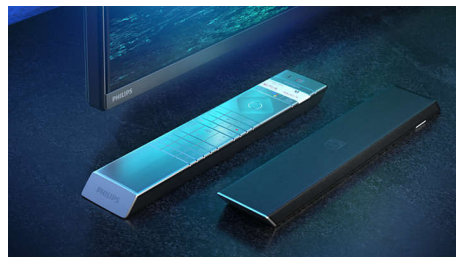

Indipendentemente dal contenuto riprodotto, otterrai dettagli e contrasto realistici, colori brillanti e movimenti fluidi.

TV Philips OLED+ con HDR

OLED+

The difference is real.

Il TV Philips OLED+ 4K UHD è compatibile con tutti i principali formati HDR. Che si tratti di una serie imperdibile o di un nuovo gioco, ogni scena sarà ricca di dettagli. Se stai guardando o giocando in una stanza luminosa, il tuo TV regola automaticamente l'immagine per farla apparire sempre straordinaria.

Materiali di ottima qualità.

I materiali di qualità superiore fanno la differenza in questo TV OLED+. La griglia

48OLED936/12

dell'altoparlante in micro-trama è rivestita in tessuto misto lana acusticamente trasparente creato da Kvadrat, che consente al suono di diffondersi liberamente nella stanza. Il telecomando retroilluminato è rifinito con morbida pelle Muirhead proveniente da fonti ecosostenibili.