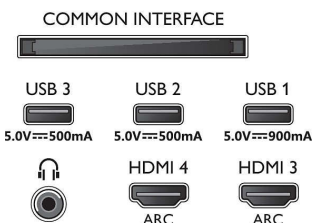

Scheda energetica UE

- Numeri di registrazione EPREL: 779370
- Dim. diagonale schermo (pollici): 48
- Dim. diagonale schermo (metrico): 121
- Classe energetica per SDR: G
- Consumo energetico in modalità acceso per SDR: 90 kWh/1000h
- Classe energetica per HDR: G
- Consumo energetico in modalità acceso per HDR: 84 kWh/1000h
- Consumo energetico in modalità off: nd
- Modalità standby in rete: < 2,0 W
- Tecnologia dei pannelli: OLED

Accessori

- Accessori inclusi: Brochure legale e per la sicurezza, Cavo alimentazione, Guida rapida (x1), Piedistallo con soluzione audio, 2 batterie AAA, Telecomando

Design

- Colori del TV: Cornice cromata
- Design del supporto: Soluzione audio in grigio anodizzato

Connections

Side

Bottom

Data di rilascio
2023-07-02

Versione: 7.7.2

EAN: 87 18863 02942 8

© 2023 Koninklijke Philips N.V.
Tutti i diritti riservati.

Le specifiche sono soggette a modifica senza preavviso. I marchi sono di proprietà di Koninklijke Philips N.V. o dei rispettivi detentori.