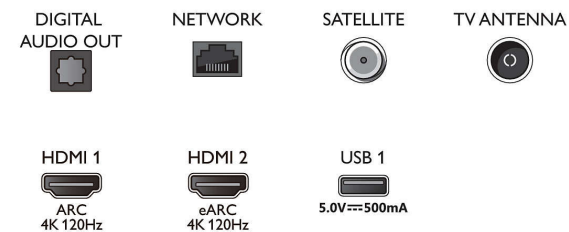

Δέκτης/Λήψη/Μετάδοση

- Ψηφιακή τηλεόραση: DVB-T/T2/T2-HD/C/S/S2

Connections

Side

Bottom

Τηλεόραση Android 4K UHD OLED

P5 AI perfect picture engine Ήχος Dolby Atmos, Τηλεόραση Ambilight 4 πλευρών, Τηλεόραση Android 121 εκ. (48")