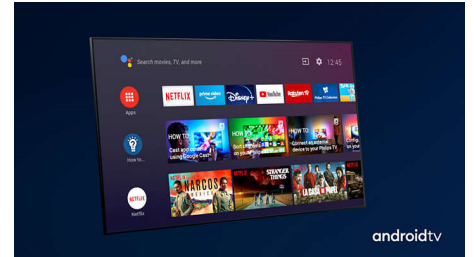

Κορυφαία υλικά

Κάθε εκατοστό αυτής της τηλεόρασης έχει κορυφαία εμφάνιση και αίσθηση. Το

48OLED806/12

εξαιρετικά λεπτό μεταλλικό πλαίσιο. Το τηλεχειριστήριο με επένδυση από μαλακό, ανάγλυφο δέρμα και πλήκτρα με οπίσθιο φωτισμό. Ή τα δύο δίχρωμα μεταλλικά πόδια δύο όψεων, τα οποία μπορούν να τοποθετηθούν στην τηλεόραση από οποιαδήποτε όψη, ανάλογα με την απόχρωση που προτιμάτε.

Τηλεόραση Android. Απλά έξυπνη.

Η τηλεόραση Android της Philips σας προσφέρει το περιεχόμενο που θέλετε, όποτε το θέλετε. Μπορείτε να προσαρμόσετε την αρχική οθόνη, ώστε να εμφανίζει τις αγαπημένες σας εφαρμογές, διευκολύνοντας τη ροή των ταινιών και των αγαπημένων σας εκπομπών. Εναλλακτικά, μπορείτε να συνεχίσετε από το σημείο όπου σταματήσατε.