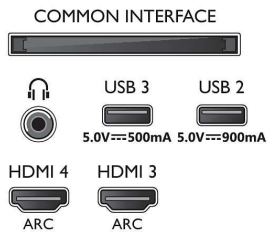

Τηλεόραση Android 4K UHD OLED

P5 AI perfect picture engine Ήχος Dolby Atmos, Τηλεόραση Ambilight 4 πλευρών, Τηλεόραση Android 121 εκ. (48")

Προδιαγραφές

Ambilight

- Χαρακτηριστικά Ambilight: Ενσωματωμένο Ambilight+Hue, Ambilight για μουσική, Λειτουργία παιχνιδιού, Ανάλογα με το χρώμα του τοίχου, Λειτουργία Lounge, AmbiWakeur, AmbiSleep, Ασύρματα οικιακά ηχεία Philips
- Έκδοση Ambilight: 4 πλευρών

Εικόνα/Οθόνη

- Αναλογία Εικόνας: 16:9
- Μήκος διαγωνίου οθόνης (ίντσες): 48 ίντσες
- Μήκος διαγωνίου οθόνης (μετρικό): 121 εκ.

- Οθόνη: 4K Ultra HD OLED
- Ανάλυση οθόνης: 3840 x 2160
- Picture Engine: P5 AI Perfect Picture Engine
- Βελτίωση εικόνας: Ultra Resolution, Ευρύ χρωματικό φάσμα 99% DCI/P3, Dolby Vision, HDR10+, Perfect Natural Motion, Έξυπνη λειτουργία PQ, CalMAN Ready, Διαχείριση χρωμάτων ISF, Micro Dimming Perfect
- Μήκος διαγωνίου οθόνης (ίντσες): 48 ίντσες

Υποστηριζόμενη ανάλυση οθόνης

- Είσοδοι υπολογιστή σε HDMI1/2: Υποστηρίζεται

48OLED806/12

- HDMI2.1., έως 4K UHD 120Hz, Με υποστήριξη HDR, HDR10/ HLG, HDR10+/Dolby Vision
- Είσοδοι υπολογιστή σε HDMI3/4: Υποστηρίζεται HDMI2.0.
- Είσοδοι βίντεο σε HDMI1/2: Υποστηρίζεται HDMI2.1, έως 4K UHD 120Hz, Με υποστήριξη HDR, HDR10/ HLG, HDR10+/Dolby Vision
- Είσοδοι βίντεο σε HDMI3/4: Υποστηρίζεται HDMI2.0.

Δέκτης/Λήψη/Μετάδοση

- Ψηφιακή τηλεόραση: DVB-T/T2/T2-HD/C/S/S2

Connections

Side