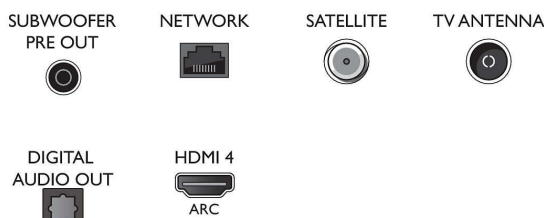

Accessoires

- Accessoires fournis: Brochure légale et de sécurité, Cordon d'alimentation, Guide de démarrage rapide (1), Socle avec solution audio, 2 piles AAA, Télécommande

Design

- Couleurs du téléviseur: Cadre gris métallique
- Design du socle: Solution audio chrome foncé

Connections

Side

Bottom

Date de publication
2023-07-22

Version: 12.12.2

EAN: 87 18863 02553 6

© 2023 Koninklijke Philips N.V.
Tous droits réservés.

Les caractéristiques sont sujettes à modification sans préavis. Les marques commerciales sont la propriété de Koninklijke Philips N.V. ou de leurs détenteurs respectifs.