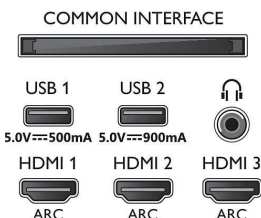

Connections

Side

Bottom

Date de publication
2023-07-22

Version: 12.12.2

EAN: 87 18863 02553 6

© 2023 Koninklijke Philips N.V.
Tous droits réservés.

Les caractéristiques sont sujettes à modification sans préavis. Les marques commerciales sont la propriété de Koninklijke Philips N.V. ou de leurs détenteurs respectifs.