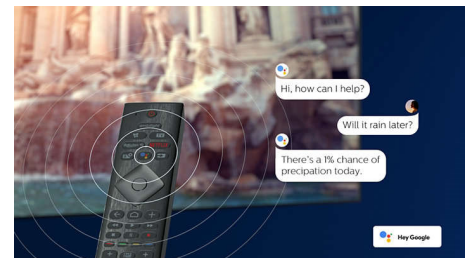

Assistant vocal

Commandez vocalement votre téléviseur Philips Android. Vous voulez jouer, regarder Netflix, ou encore rechercher des contenus et des applications dans Google Play Store ? Il suffit de le dire à votre téléviseur. Vous pouvez même commander tous vos appareils domestiques connectés compatibles avec l'Assistant Google, ce qui vous permet par exemple de tamiser la lumière et de régler le thermostat pour une soirée cinéma réussie, le tout sans quitter votre canapé. Vous n'aurez plus jamais à rechercher votre télécommande. Vous pouvez désormais utiliser des appareils équipés d'Alexa, tels que l'Amazon Echo, pour commander vocalement votre Smart TV Philips. Allumez votre téléviseur, changez de chaîne, sélectionnez votre console de jeux et plus encore grâce à Alexa.