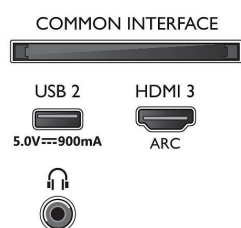

Specificaties

Beeld/scherm

- Beeldformaat: 16:9
- Schermdiagonaal (inch): 58 inch
- Schermdiagonaal (centimeters): 146 cm
- Display: 4K Ultra HD-LED
- Schermresolutie: 3840 x 2160
- Beeldengine: P5 Perfect Picture Engine
- Beeldverbetering: Micro Dimming, Ultra-resolutie, Dolby Vision, HDR10+, HLG (Hybrid Log Gamma), 1500 PPI
- Schermdiagonaal (inch): 58 inch

Ondersteunde beeldschermresolutie

- Computeringangen op alle HDMI: tot 4K UHD 3840 x 2160 bij 60 Hz, HDR ondersteund, HDR10/HLG
- Video-ingangen op alle HDMI: tot 4K UHD 3840 x 2160 bij 60Hz, HDR ondersteund, HDR10/HLG (Hybrid Log Gamma), HDR10+/Dolby Vision

Tuner/ontvangst/transmissie

- Digitale TV: DVB-T/T2/T2-HD/C/S/S2
- Videoweergave: PAL, SECAM
- MPEG-ondersteuning: MPEG2, MPEG4

- TV-programmagids*: Elektronische programmagids voor 8 dagen
- Signaalsterkte-indicator
- Teletekst: 1000 pagina's Hypertext
- HEVC-ondersteuning

Smart TV-functies

- Gebruikersinteractie: SimplyShare, Schermduplicatie
- Interactieve TV: HbbTV
- SmartTV-apps*: Onlinevideotheken, Internetbrowser openen, YouTube, Netflix-TV,

Connections

Side