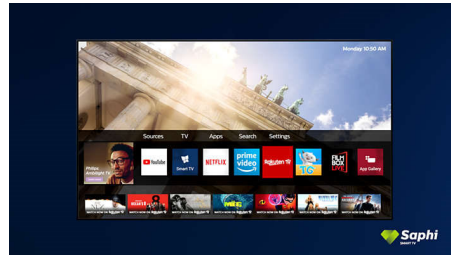

## Saphi Smart TV

SAPHI is een snel, intuïtief besturingssysteem waarmee u immens plezier beleeft aan uw Philips Smart TV. Geniet van toegang met één knop tot een duidelijk pictogrammenmenu. Ga snel naar populaire Philips Smart TV-apps zoals YouTube, Netflix en meer.