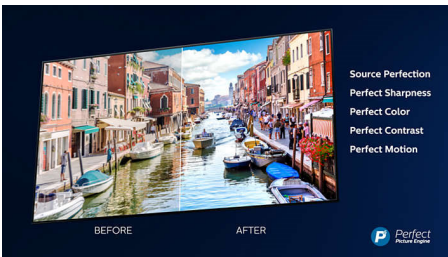

P5 Perfect Picture Engine

De Philips P5-engine levert beelden die net zo briljant zijn als uw favoriete content. Details hebben merkbaar meer diepte. Kleuren zijn levendig en huidtinten zien er natuurlijk uit. Het contrast is zo helder dat u elk detail haast kunt voelen. Beweging is perfect vloeiend.