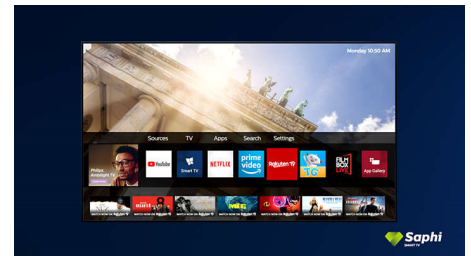

SAPHI TV-collectie

TV-collectie van Philips. Netflix, Prime Video en nog veel meer.