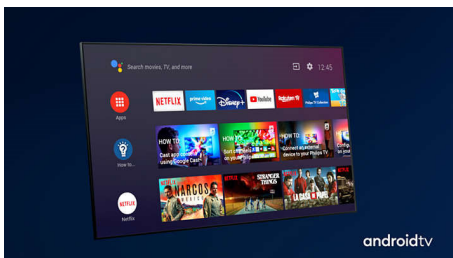

Android TV

Налаштуйте ваш телевізор Philips Android TV відповідно до ваших уподобань.

Переглядайте Amazon та YouTube цього тижня, чи Rakuten TV та Netflix наступного – без проблем. Чіткий, інтуїтивний інтерфейс дозволяє сконцентруватися на контенті, який ви любите. Переглядайте з легкістю останні серіали з місяця, де ви зупинилися, або слідкуйте за новинками.