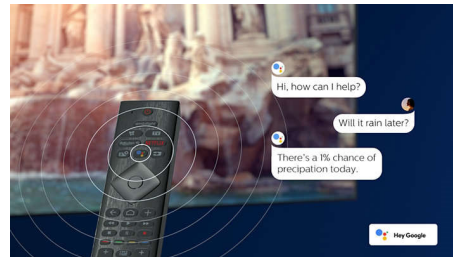

Голосовий помічник

Керуйте телевізором Philips Android TV за допомогою власного голосу. Бажаєте зіграти в гру, переглянути відео Netflix чи знайти контент і додатки в магазині Google Play Store? Просто скажіть про це своєму телевізору. Можна навіть давати команди усім домашнім розумним пристроям, сумісним з Google Помічником, – наприклад, зменшити яскравість освітлення чи налаштувати термостат під час перегляду фільму. І все це, не встаючи з дивану. Не обов'язково шукати пульт дистанційного керування. Тепер можна за допомогою голосу керувати телевізором Philips Smart TV через пристрої із підтримкою помічника Alexa, як-от Amazon Echo. Вмикайте телевізор, перемикайте канали, переключайтеся на ігрову консоль тощо за допомогою голосового помічника Alexa.