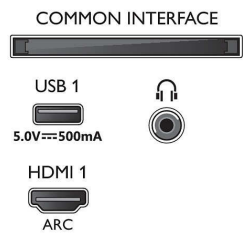

4K UHD LED Android TV

TV s tehnologijom Ambilight s 3 strane Podrška za glavne HDR formate, Dolby Vision i Dolby Atmos, Android TV od 177 cm (70")

Specifikacije

Ambilight

- Ambilight značajke: Ugrađeni Ambilight, Način rada za igre, Način rada sa svjetlom za opuštanje, Mogućnost prilagodbe boji zida
- Ambilight verzija: s 3 strane

Slika/Prikaz

- Omjer širine i visine: 16:9
- Veličina dijagonale zaslona (inč): 70 inča
- Dijagonala zaslona (u cm): 177 cm
- Zaslona: 4K Ultra HD LED

- Rezolucija zaslona: 3840 x 2160
- Program za obradu slike: Pixel Precise Ultra HD
- Napredne značajke slike: Ultra Resolution, Dolby Vision, HLG (Hybrid Log Gamma), Kompatibilnost s HDR10+
- Veličina dijagonale zaslona (inč): 70 inča

Podržana rezolucija zaslona

- Računalni ulazi na svim HDMI: do 4K UHD 3840 x 2160 pri 60 Hz, Podrška za HDR, HDR10/HLG
- Video ulazi na svim HDMI: do 4K UHD 3840 x

70PUS7906/12

2160 pri 60 Hz, Podrška za HDR, HDR10/HLG (Hybrid Log Gamma), HDR10+/Dolby Vision

Tjuner / Prijem / Prijenos

- Digitalni televizor: DVB-T/T2/T2-HD/C/S/S2
- Reprodukcijski videozapisi: PAL, SECAM
- Podrška za MPEG: MPEG2, MPEG4
- Vodič kroz programe*: Elektronički vodič kroz programe za 8 dana
- Indikator jačine signala

Connections

Side