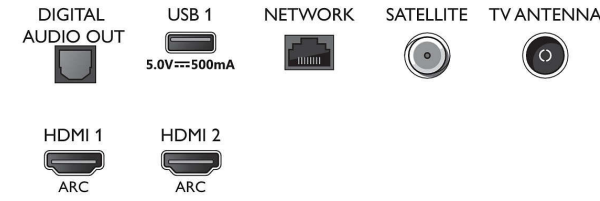

Connections

Side

Bottom

Teknik Özellikler

- Kurulum Kolaylığı:** Philips cihazlarını otomatik algılama, Ağ kurulum Sihirbazı, Ayarlar yardımcısı Sihirbazı
- Kullanım Kolaylığı:** Tek akıllı menü düğmesi, Ekran üzerinde kullanım kılavuzu
- Yükseltilebilir belleğim:** Otomatik belleğim yükseltme Sihirbazı, USB yoluyla yükseltilebilir belleğim, Çevrimiçi belleğim yükseltme
- Ekran Format Ayarları:** Gelişmiş - Kaydırma, Temel - Ekran Doldurma, Ekran sığdırma, Yakınlaştırma, uzatma, Geniş ekran