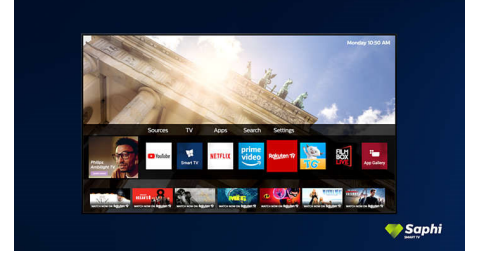

Saphi Smart TV

Hızlı ve sezgisel bir işletim sistemi olan SAPHI sayesinde Philips Smart TV'nizi keyifle kullanırsınız. Tek bir düğmeyle net, simge tabanlı menüye erişimin keyfini çıkarın. YouTube, Netflix ve daha fazlasını içeren popüler Philips Smart TV uygulamalarına hızlıca erişin.

70PUS7555/12

Saphi Smart TV

Hızlı ve sezgisel bir işletim sistemi olan SAPHI sayesinde Philips Smart TV'nizi keyifle kullanırsınız. Muhteşem görüntü kalitesinin ve tek bir düğmeyle net, simge tabanlı menüye erişimin keyfini çıkarın. TV'nizi kolaylıkla kullanın ve YouTube, Netflix ve daha fazlasını içeren Philips Smart TV uygulamalarına hızlıca erişin.