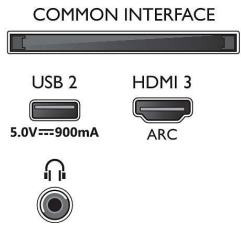

4K UHD LED Smart TV

178 cm (70") HDR 10+ destekli, P5 Perfect Görüntü Motoru, Smart TV

70PUS7555/12

Teknik Özellikler

Görüntü/Ekran

- En-boy oranı: 16:9
- Çapraz ekran boyutu (inç): 70 inç
- Çapraz ekran boyutu (metrik): 178 cm
- Ekran: 4K Ultra HD LED
- Ekran çözünürlüğü: 3840x2160
- Fotoğraf motoru: P5 Perfect Görüntü Motoru
- Görüntü geliştirme: Micro Dimming, Ultra Çözünürlük, Dolby Vision, HDR10+, HLG (Hybrid Log Gamma), 1500 PPI
- Çapraz ekran boyutu (inç): 70 inç

Desteklenen Ekran Çözünürlüğü

- Tüm HDMI'larda bilgisayar girişleri: 60 Hz'de 4K UHD 3840x2160 değerine kadar, HDR destekli, HDR10/ HLG
- Tüm HDMI'larda video girişleri: 60 Hz'de 4K UHD 3840x2160 değerine kadar, HDR destekli, HDR10/ HLG (Hybrid Log Gamma), HDR10+/Dolby Vision

Tuner/Alım/İletim

- Dijital TV: DVB-T/T2/T2-HD/C/S/S2
- Video Oynatma: PAL, SECAM
- MPEG Desteği: MPEG2, MPEG4

- TV Program rehberi*: 8 günlük Elektronik Program Rehberi
- Sinyal gücü göstergesi
- Teletext: 1000 sayfa Yardımlı Metin
- HEVC desteği

Smart TV Özellikleri

- Kullanıcı Etkileşimi: SimplyShare, Ekran yansıtma
- Etkileşimli TV: HbbTV
- SmartTV uygulamaları*: Çevrimiçi video mağazaları, Açık internet tarayıcı, İstek üzerine TV, Youtube, Netflix TV

Connections

Side