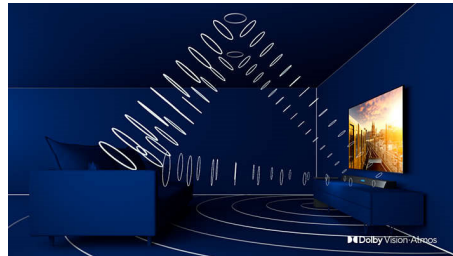

Dolby Vision + Dolby Atmos

Understøttelse af Dolbys førsteklases lyd- og videoformater betyder, at det HDR-indhold, du ser, vil se fantastisk ud og lyde fantastisk. Du vil nyde et billede, der afspejler instruktørens oprindelige intentioner, og opleve fyldig lyd med ægte klarhed og dybde.