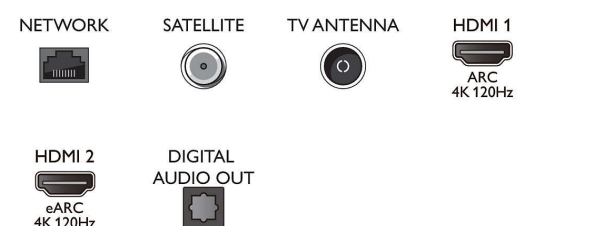

Specifikationer

Ambilight

- Ambilight-funktioner: Indbygget Ambilight+hue, Ambilight-musik, Spil-tilstand, Tilpasning til vægfarve, Lounge-tilstand, AmbiWakeup, AmbiSleep, Philips Wireless Home-højtalere
- Ambilight-version: 4-sidet

Billede/display

- Billedformat: 16:9
- Diagonal skærmstørrelse (tommer): 77 tommer
- Diagonal skærmstørrelse (metrisk): 194 cm
- Display: 4K Ultra HD OLED

- Panelopløsning: 3840x2160
- Picture engine: P5 AI Perfect Picture Engine
- Billedforbedring: Ekstra høj opløsning, Wide Colour-farveskala, 99 % DCI/P3, Dolby Vision, HDR10+, Perfect Natural Motion, A.I. PQ-tilstand, CalMAN Ready, ISF-farvestyring, Micro Dimming Perfect
- Diagonal skærmstørrelse (tommer): 77 tommer

Understøttet skærmopløsning

- Computerindgange på HDMI1/2: Understøtter HDMI 2.1, op til 4K 120 Hz*, HDR understøttes,

HDR10+/HLG

- Computerindgange på HDMI3/4: Understøtter HDMI 2.0.
- Videoindgange på HDMI1/2: Understøtter HDMI 2.1., op til 4K 120 Hz*, HDR understøttes, HDR10+/HLG
- Videoindgange på HDMI3/4: Understøtter HDMI 2.0.

Tuner/modtagelse/transmission

- Digital TV: DVB-T/T2/T2-HD/C/S/S2
- Videoafspilning: PAL, SECAM

Connections

Side

Bottom