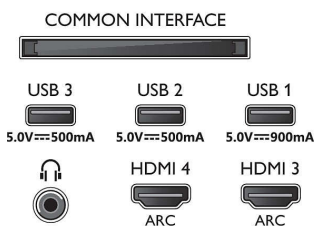

Specifikationer

Ambilight

- Ambilight-funktioner: Indbygget Ambilight+hue, Ambilight-musik, Spil-tilstand, Tilpasning til vægfarve, Lounge-tilstand, AmbiWakeup, AmbiSleep, Philips Wireless Home-højtalere
- Ambilight-version: 4-sidet

Billede/display

- Billedformat: 16:9
- Diagonal skærmstørrelse (tommer): 77 tommer
- Diagonal skærmstørrelse (metrisk): 194 cm
- Display: 4K Ultra HD OLED

- Panelopløsning: 3840x2160
- Picture engine: P5 AI Perfect Picture Engine
- Billedforbedring: Ekstra høj opløsning, Wide Colour-farveskala, 99 % DCI/P3, Dolby Vision, HDR10+, Perfect Natural Motion, A.I. PQ-tilstand, CalMAN Ready, ISF-farvestyring, Micro Dimming Perfect
- Diagonal skærmstørrelse (tommer): 77 tommer

Understøttet skærmopløsning

- Computerindgange på HDMI1/2: Understøtter HDMI 2.1, op til 4K 120 Hz*, HDR understøttes,

HDR10+/HLG

- Computerindgange på HDMI3/4: Understøtter HDMI 2.0.
- Videoindgange på HDMI1/2: Understøtter HDMI 2.1., op til 4K 120 Hz*, HDR understøttes, HDR10+/HLG
- Videoindgange på HDMI3/4: Understøtter HDMI 2.0.

Tuner/modtagelse/transmission

- Digital TV: DVB-T/T2/T2-HD/C/S/S2
- Videoafspilning: PAL, SECAM

Connections

Side