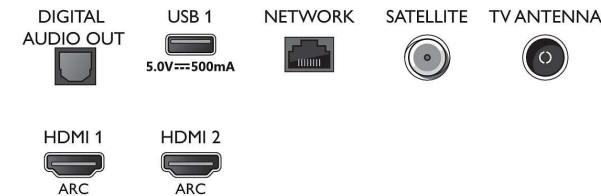

Connections

Side

Bottom

Дата випуску 2023-06-30

Версія: 8.8.2

© 2023 Koninklijke Philips N.V.
Усі права застережено.

Специфікації можуть змінюватися без попередження. Торгові марки є власністю Koninklijke Philips N.V. чи інших відповідних власників.