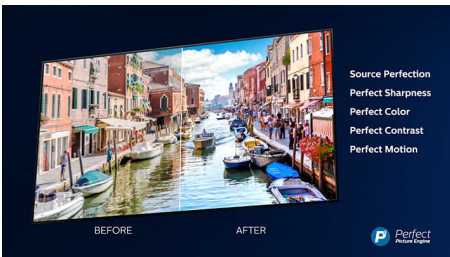

Процесор P5 Perfect Picture Engine

Із процесором Philips P5 зображення таке ж неперевершене, як і ваш улюблений контент. Деталі мають помітно більшу глибину. Кольори яскраві, а тони шкіри більш реалістичні. Контрастність така висока, що ви відчуватимете кожну деталь. Рухи ідеально плавні.