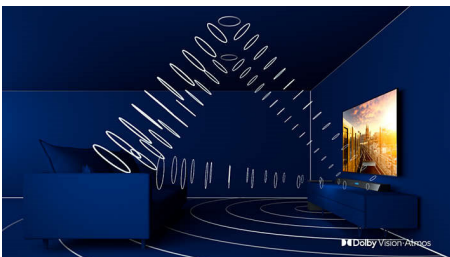

Dolby Vision та Dolby Atmos

Підтримка високоякісного звуку Dolby та відеоформатів означає те, що контент HDR

виглядатиме і звучатиме по-справжньому. Незалежно від того, чи це найновіші потокові серіали чи набір дисків Blu-Ray, ви зможете насолоджуватися контрастністю, яскравістю та кольором, що відображає наміри режисера. Насолоджуйтеся просторовим звучанням із чіткістю, деталями та глибиною.