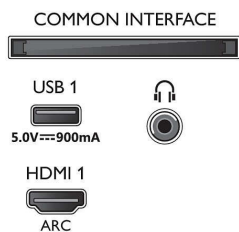

Connections

Side