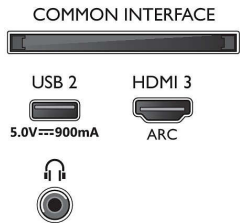

Connections

Side