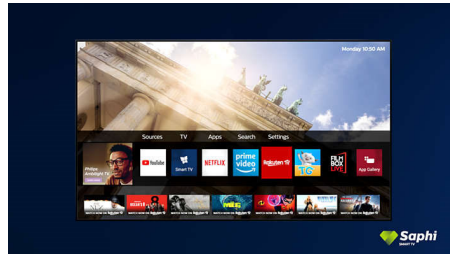

Saphi Smart TV

Hızlı ve sezgisel bir işletim sistemi olan SAPHI sayesinde Philips Smart TV'nizi keyifle kullanırsınız. Tek bir düğmeyle net, simge

tabanlı menüye erişimin keyfini çıkarın. YouTube, Netflix ve daha fazlasını içeren popüler Philips Smart TV uygulamalarına hızlıca erişin.