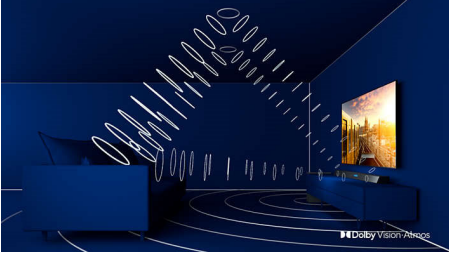

Dolby Vision ve Dolby Atmos

Birinci sınıf Dolby ses ve video formatı desteği, izlediğiniz HDR içeriğin inanılmaz derecede gerçekçi görüneceği (ve duyulacağı) anlamına gelir. İster en yeni dizileri, ister bir Blu-Ray disk setini izleyin, tam anlamıyla yönetmenin hedeflediği kontrast, parlaklık ve renklerin tadını çıkarırsınız. Ayrıca netlik, ayrıntı ve derinlik sunan geniş bir ses deneyimi elde edersiniz.