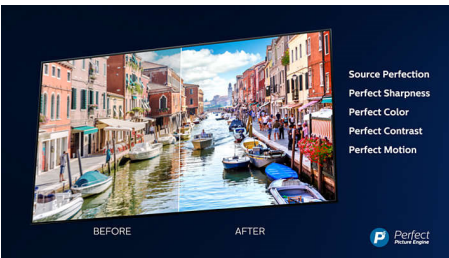

P5 Perfect Görüntü Motoru

Philips P5 Perfect Görüntü Motoru ile artık sevdiğiniz içerikler çok daha parlak. Ayrıntılar gözle görülür ölçüde daha fazla derinlik kazanır. Renkler daha canlı, cilt tonları ise daha doğal görünür. Kontrast o kadar nettir ki, her

ayrıntıyı hissedebilirsiniz. Hareketler son derece akıcı hale gelir, böylece oyun ne kadar hızlı olursa olsun topu asla gözden kaybetmezsiniz.