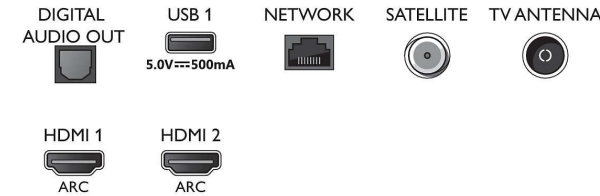

Boyutlar

- Kutu derinliği: 181.0 mm
- Kutu yüksekliği: 1025.0 mm
- Kutu genişliği: 1757.0 mm
- Ürün ağırlığı: 27,6 kg
- Set Genişliği: 1581.0 mm
- Stant yüksekliği: 18.4 mm
- Set genişliği (stant ile): 1581.0 mm
- Duvara montaja uyumlu: 400 x 200 mm
- Set Yüksekliği: 894.0 mm
- Stant derinliği: 299.4 mm
- Ambalajla birlikte Ağırlık: 32,7 kg
- Set Derinliği: 86,1 mm
- Stant genişliği: 808/1399 mm
- Set yüksekliği (stant ile): 912.4 mm
- Set derinliği (stant ile): 299.4 mm
- Ürün ağırlığı (+stant): 28.2 kg

Connections

Side

Bottom

Yayın tarihi 2023-06-30

Sürüm: 12.12.2

© 2023 Koninklijke Philips N.V.
Tüm hakları saklıdır.

Teknik özellikler üzerinde önceden haber vermeden değişiklik yapılabilir. Ticari markalar, Koninklijke Philips N.V. şirketi veya ilgili kuruluşlara aittir.