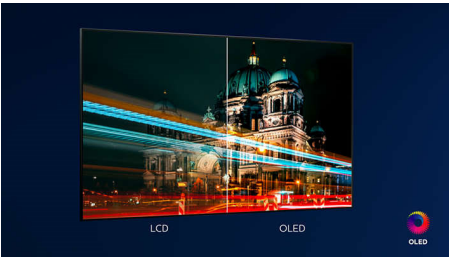

Philips OLED TV

Philips OLED TV ile daha geniş bir izleme açısı ve benzersiz gerçekçilikte görüntü elde edersiniz. Siyahlar daha derindir. Renkler gerçeğe daha yakındır. Gölgelelerdeki ve vurgulardaki ayrıntılar hassas bir şekilde

yeniden üretilir. Tüm önemli HDR formatları desteklenir. Her sahnenin tüm gücünü hissedersiniz.