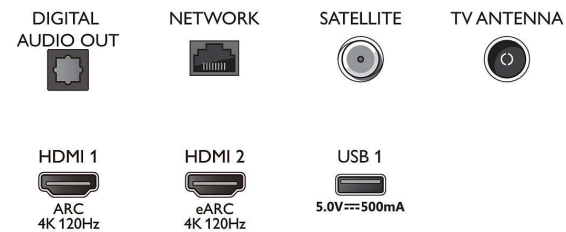

Bottom

Yayın tarihi 2023-07-23

Sürüm: 9.9.2

EAN: 87 18863 02903 9

© 2023 Koninklijke Philips N.V.
Tüm hakları saklıdır.

Teknik özellikler üzerinde önceden haber vermeden değişiklik yapılabilir Ticari markalar, Koninklijke Philips N.V. şirketi veya ilgili kuruluşlara aittir.

www.philips.com

* Philips OLED TV panellerinin titreşimsiz görüntü sunduğu ve ekranlarının rahatsız edici parlama göstermediği UL tarafından onaylanmıştır.

* Bellek boyutu (Flash): 16 G, mevcut disk alanı farklılık gösterebilir (ör. önceden yüklü uygulamalar, işletim sistemi vb. gibi özelliklere dayanır)

* EPG ve gerçek görünürlük (8 güne kadar) ülkeye ve operatöre bağlıdır.

* Android Uygulaması teklifleri ülkeden ülkeye farklılık gösterir. Daha fazla bilgi için lütfen ülkenizdeki Google Play Store'u ziyaret edin.

* TV, "Ucretsiz" yayınlar için DVB alımını destekler. Bazı DVB operatörleri desteklenmeyebilir. Güncel liste Philips destek web sitesinin SSS bölümünde bulunabilir. Bazı operatörler için Koşullu Erişim veya abonelik gerekmektedir. Daha fazla bilgi için operatörünüze başvurun.

* Philips TV Remote uygulaması ve ilgili işlevler TV modeli, operatör ve ülkenin yanı sıra akıllı cihazın modeli ve İşletim Sistemine göre farklılık gösterir. Daha fazla bilgi için lütfen şu adresi ziyaret edin: www.philips.com/TVRemoteapp.

* USB kayıt özelliği sadece dijital kanallarda kullanılabilir, kayıtlar yayın kopya koruması (CI+) tarafından sınırlanabilir. Ülke ve kanal kısıtlamaları uygulanabilir.

* Bu televizyon sadece teknoloji alternatiflerinin olmadığı belirli parçalar veya bileşenlerde, RoHS Yönergesi maddeleri altında mevcut muafiyet ile uyumluluk gösteren oranda kurşun içerir.

* Amazon, Alexa ve ilgili tüm logolar Amazon.com, Inc. veya bağlı şirketlerinin ticari markalarıdır. Amazon Alexa, belirli dillerde ve ülkelerde kullanılabilir.

* Amazon Prime, belirli dillerde ve ülkelerde kullanılabilir.

* Disney+ aboneliği gereklidir. https://www.disneyplus.com (c) 2020 Disney ve ilgili kuruluşlarının koşullarına tabidir. Disney+ belirli dillerde ve ülkelerde kullanılabilir.

* Google Asistan, Android O (8) veya üzeri işletim sistemine sahip Philips Android TV'lerde kullanılabilir. Google Asistan, belirli dillerde ve ülkelerde kullanılabilir.

* Netflix aboneliği gereklidir ve https://www.netflix.com adresinde belirtilen koşullara tabidir

* Rakuten TV, belirli dillerde ve ülkelerde kullanılabilir.