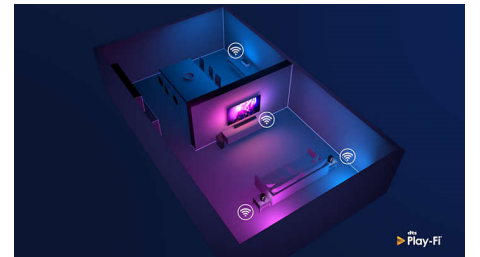

DTS Play-Fi ile uyumlu

Philips TV'nizin DTS Play-Fi özelliği ile herhangi bir odadaki uyumlu hoparlörlere bağlanabilirsiniz. Atıştırmalık hazırlarken filmi dinlemek veya misafirlerinize içecek hazırlarken maç yorumunu kaçırmamak için mutfağınızda kablosuz hoparlör kullanabilirsiniz.