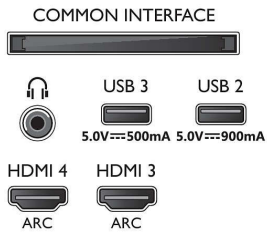

Aksesuarlar

- Piller dahil: 2 x AAA Pil
- Birlikte Verilen Aksesuarlar: Yasal bilgiler ve güvenlik broşürü, Güç kablosu, Hızlı başlangıç kılavuzu (x1), Uzaktan Kumanda, Masa üstü stand

Tasarım

- TV'nin renkleri: Fırçalanmış metal gri çerçeveler
- Stand tasarımı: İki renk tonlu metal çubuklar

Connections

Side

Bottom

Yayın tarihi 2023-07-23

Sürüm: 9.9.2

EAN: 87 18863 02903 9

© 2023 Koninklijke Philips N.V.
Tüm hakları saklıdır.

Teknik özellikler üzerinde önceden haber vermeden değişiklik yapılabilir Ticari markalar, Koninklijke Philips N.V. şirketi veya ilgili kuruluşlara aittir.