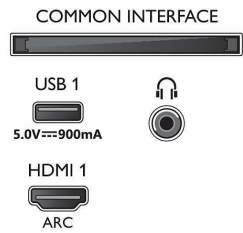

4K UHD LED Android TV

178 cm (70") Ambilight TV Førende HDR-formater understøttes, P5 Perfect Picture-processor, Android TV/ AI-stemmestyring

Specifikationer

70PUS9005/12

Ambilight

- Ambilight-funktioner: Indbygget Ambilight+hue, Ambilight-musik, Spil-tilstand, Tilpasning til vægfarve, Lounge-tilstand, AmbiWakeup, AmbiSleep
- Ambilight-version: 4-sidet

Billede/display

- Billedformat: 16:9
- Diagonal skærmstørrelse (tommer): 70 tommer
- Diagonal skærmstørrelse (metrisk): 178 cm

- Display: 4K Ultra HD LED
- Panelopløsning: 3840x2160
- Picture engine: P5 Perfect Picture-processor
- Billedforbedring: Ekstra høj opløsning, HDR10+, Dolby Vision, 2200 PPI
- Diagonal skærmstørrelse (tommer): 70 tommer

Understøttet skærmopløsning

- Computerindgange på alle HDMI: HDR understøttes, HDR10/ HLG, op til 4K UHD 3840

x 2160 @ 60 Hz

- Videoindgange på alle HDMI: op til 4K UHD 3840 x 2160 ved 60 Hz, HDR understøttes, HDR10/ HLG (Hybrid Log Gamma), HDR10+/Dolby Vision

Tuner/modtagelse/transmission

- Digital TV: DVB-T/T2/T2-HD/C/S/S2
- Videoafspilning: PAL, SECAM
- MPEG-support: MPEG-2, MPEG-4
- TV-programoversigt*: 8 dages elektronisk programguide

Connections

Side