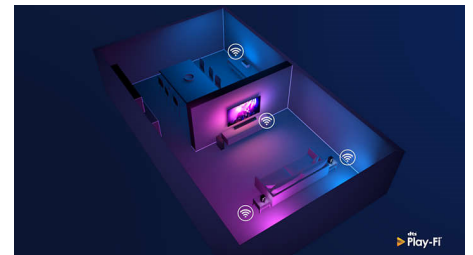

DTS Play-Fi

Med DTS Play-Fi på dit Philips TV kan du tilslutte kompatible højttalere i ethvert rum. Har du trådløse højttalere i køkkenet? Lyt til filmen, mens du laver en snack, eller hold dig opdateret med sportskommentarer, mens du henter noget at drikke.

Design

Sølvfarvet metalramme. Mørk kromstander.

Dolby Vision-Atmos

androidtv