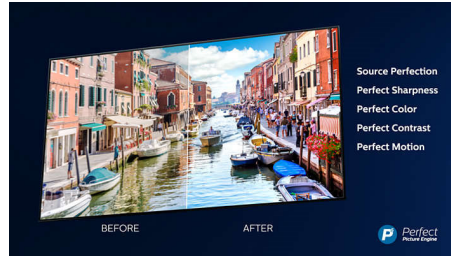

P5 Perfect Picture-processor

Philips P5-processoren leverer et billede, der er lige så fantastisk som det indhold, du elsker. Detaljer har markant større dybde. Farverne er levende, mens hudtoner ser naturlige ud. Kontrasten er så skarp, at du kan mærke hver eneste detalje. Bevægelse er helt jævn.