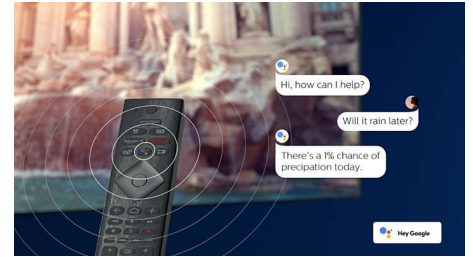

Stemmeassistent

Du kan styre dit Philips Android TV med din stemme. Vil du spille et spil, se Netflix eller finde indhold og apps i Google Play Butik? Bare fortæl det til dit TV. Du kan endda styre alle Google Assistant-kompatible Smart Home-enheder, f.eks. dæmpning af lyset og indstille termostaten på din filmaften – uden at rejse dig fra sofaen. Nu er det slut med at lede efter fjernbetjeningen til dit TV. Du kan nu bruge din stemme til at styre dit Philips Smart TV ved hjælp af enheder, som understøtter Alexa, f.eks. Amazon Echo. Tænd TV'et, skift kanal, skift til din spillekonsol og meget mere med Alexa.