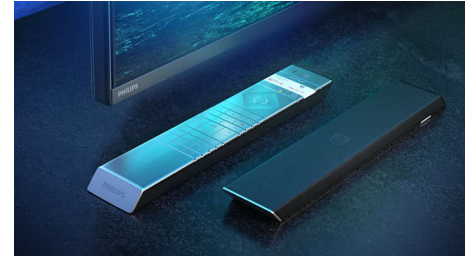

Dolby Vision és Dolby Atmos.

A Dolby prémium hang- és videoformátumainak támogatása azt jelenti,

48OLED936/12

hogy a megtekintett HDR tartalom látványa és hangzása is lenyűgöző lesz. A rendező eredeti szándékait tükröző kép jelenik meg, és telt, tiszta, mély hangzás élvezhető. Minden mozifilmhez, showműsorhoz és videojátékhoz kiváló.

Kiváló anyagok.

A prémium minőségű anyagok teszik igazán különlegessé az OLED+ TV-t. A mikrohálós hangszórórácsot akusztikusan átlátszó, gyapjúval kevert Kvadrat hangszórószövet borítja, amelynek révén minden hang szabadon áramolhat a helyiségbe. A háttérvilágítással ellátott távvezérlőt pedig puha, megbízható beszerzésből származó Muirhead bőr borítja.